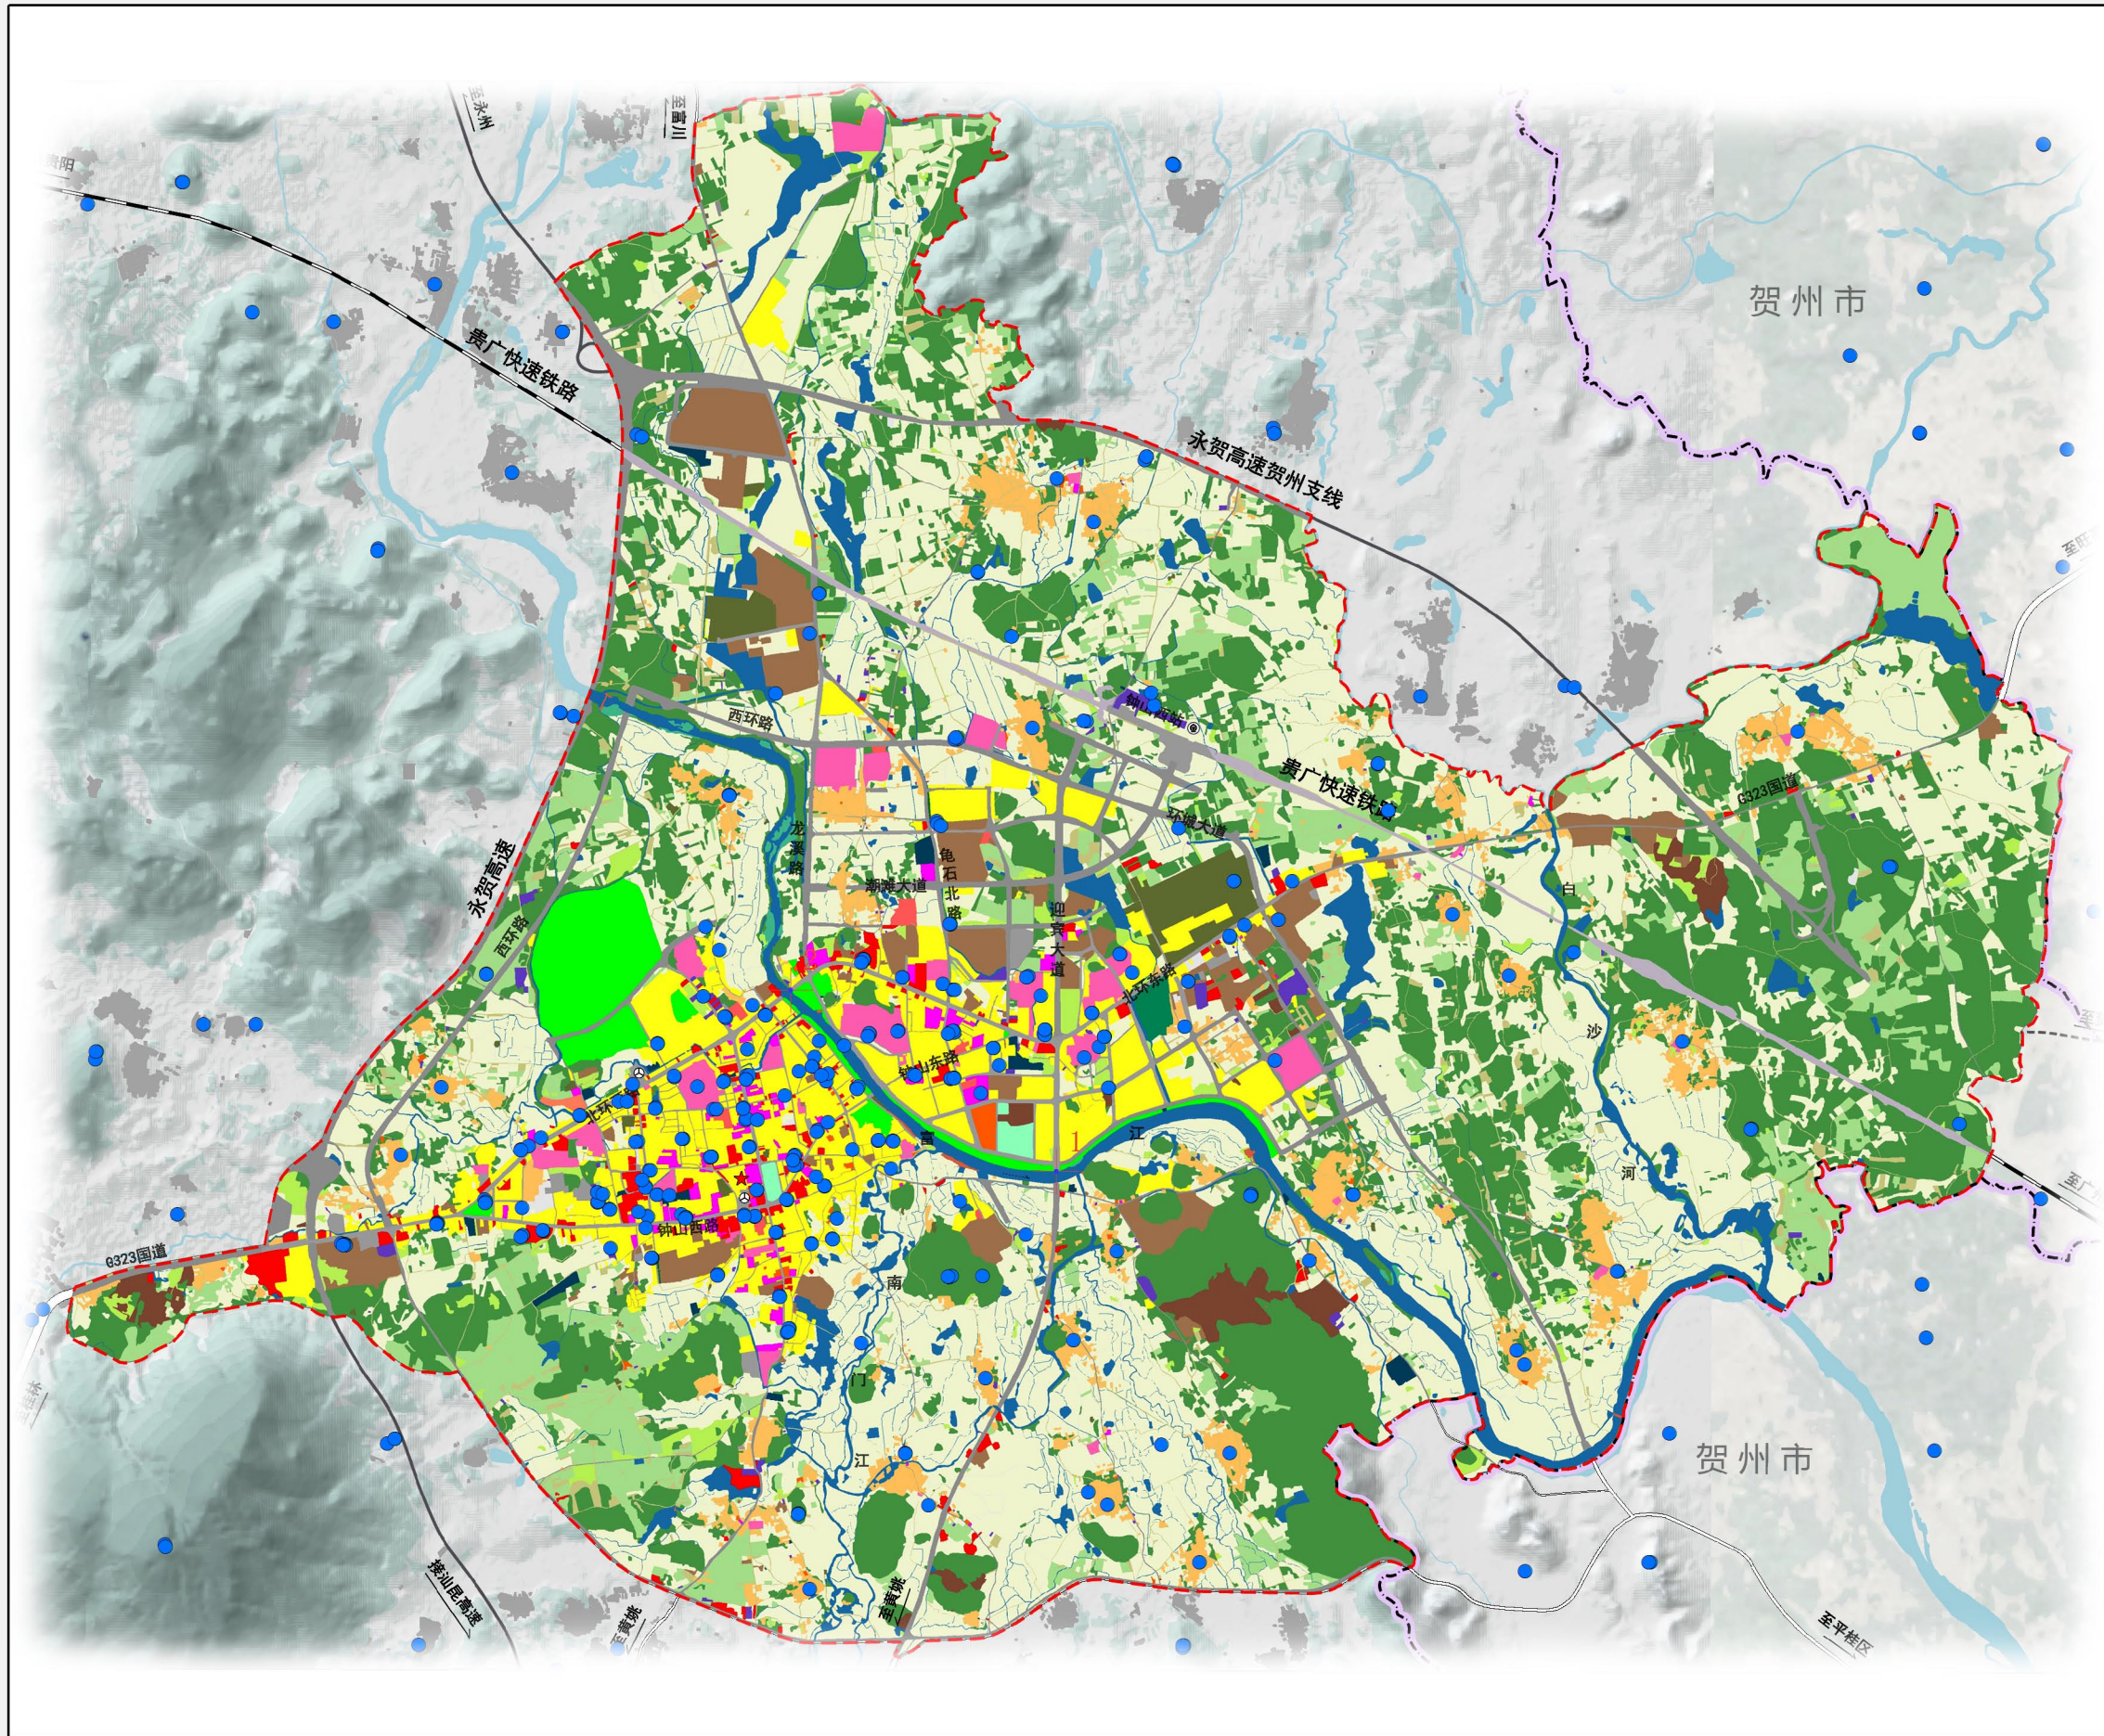

贺州市中心城区5G基站规划图

图例

● 规划基站

钟山县中心城区5G基站规划图

图例

● 规划基站

钟山县5G机房现状图

图例

■ 现状机房

钟山县5G机房规划图

图例

- 规划机房

富川瑶族自治县中心城区5G基站规划图

图例

● 规划基站

富川瑶族自治县中心城区5G机房现状图

图例

■ 现状机房

富川瑶族自治县中心城区5G机房规划图

图例

■ 规划机房

昭平县中心城区5G基站规划图

图例

● 规划基站