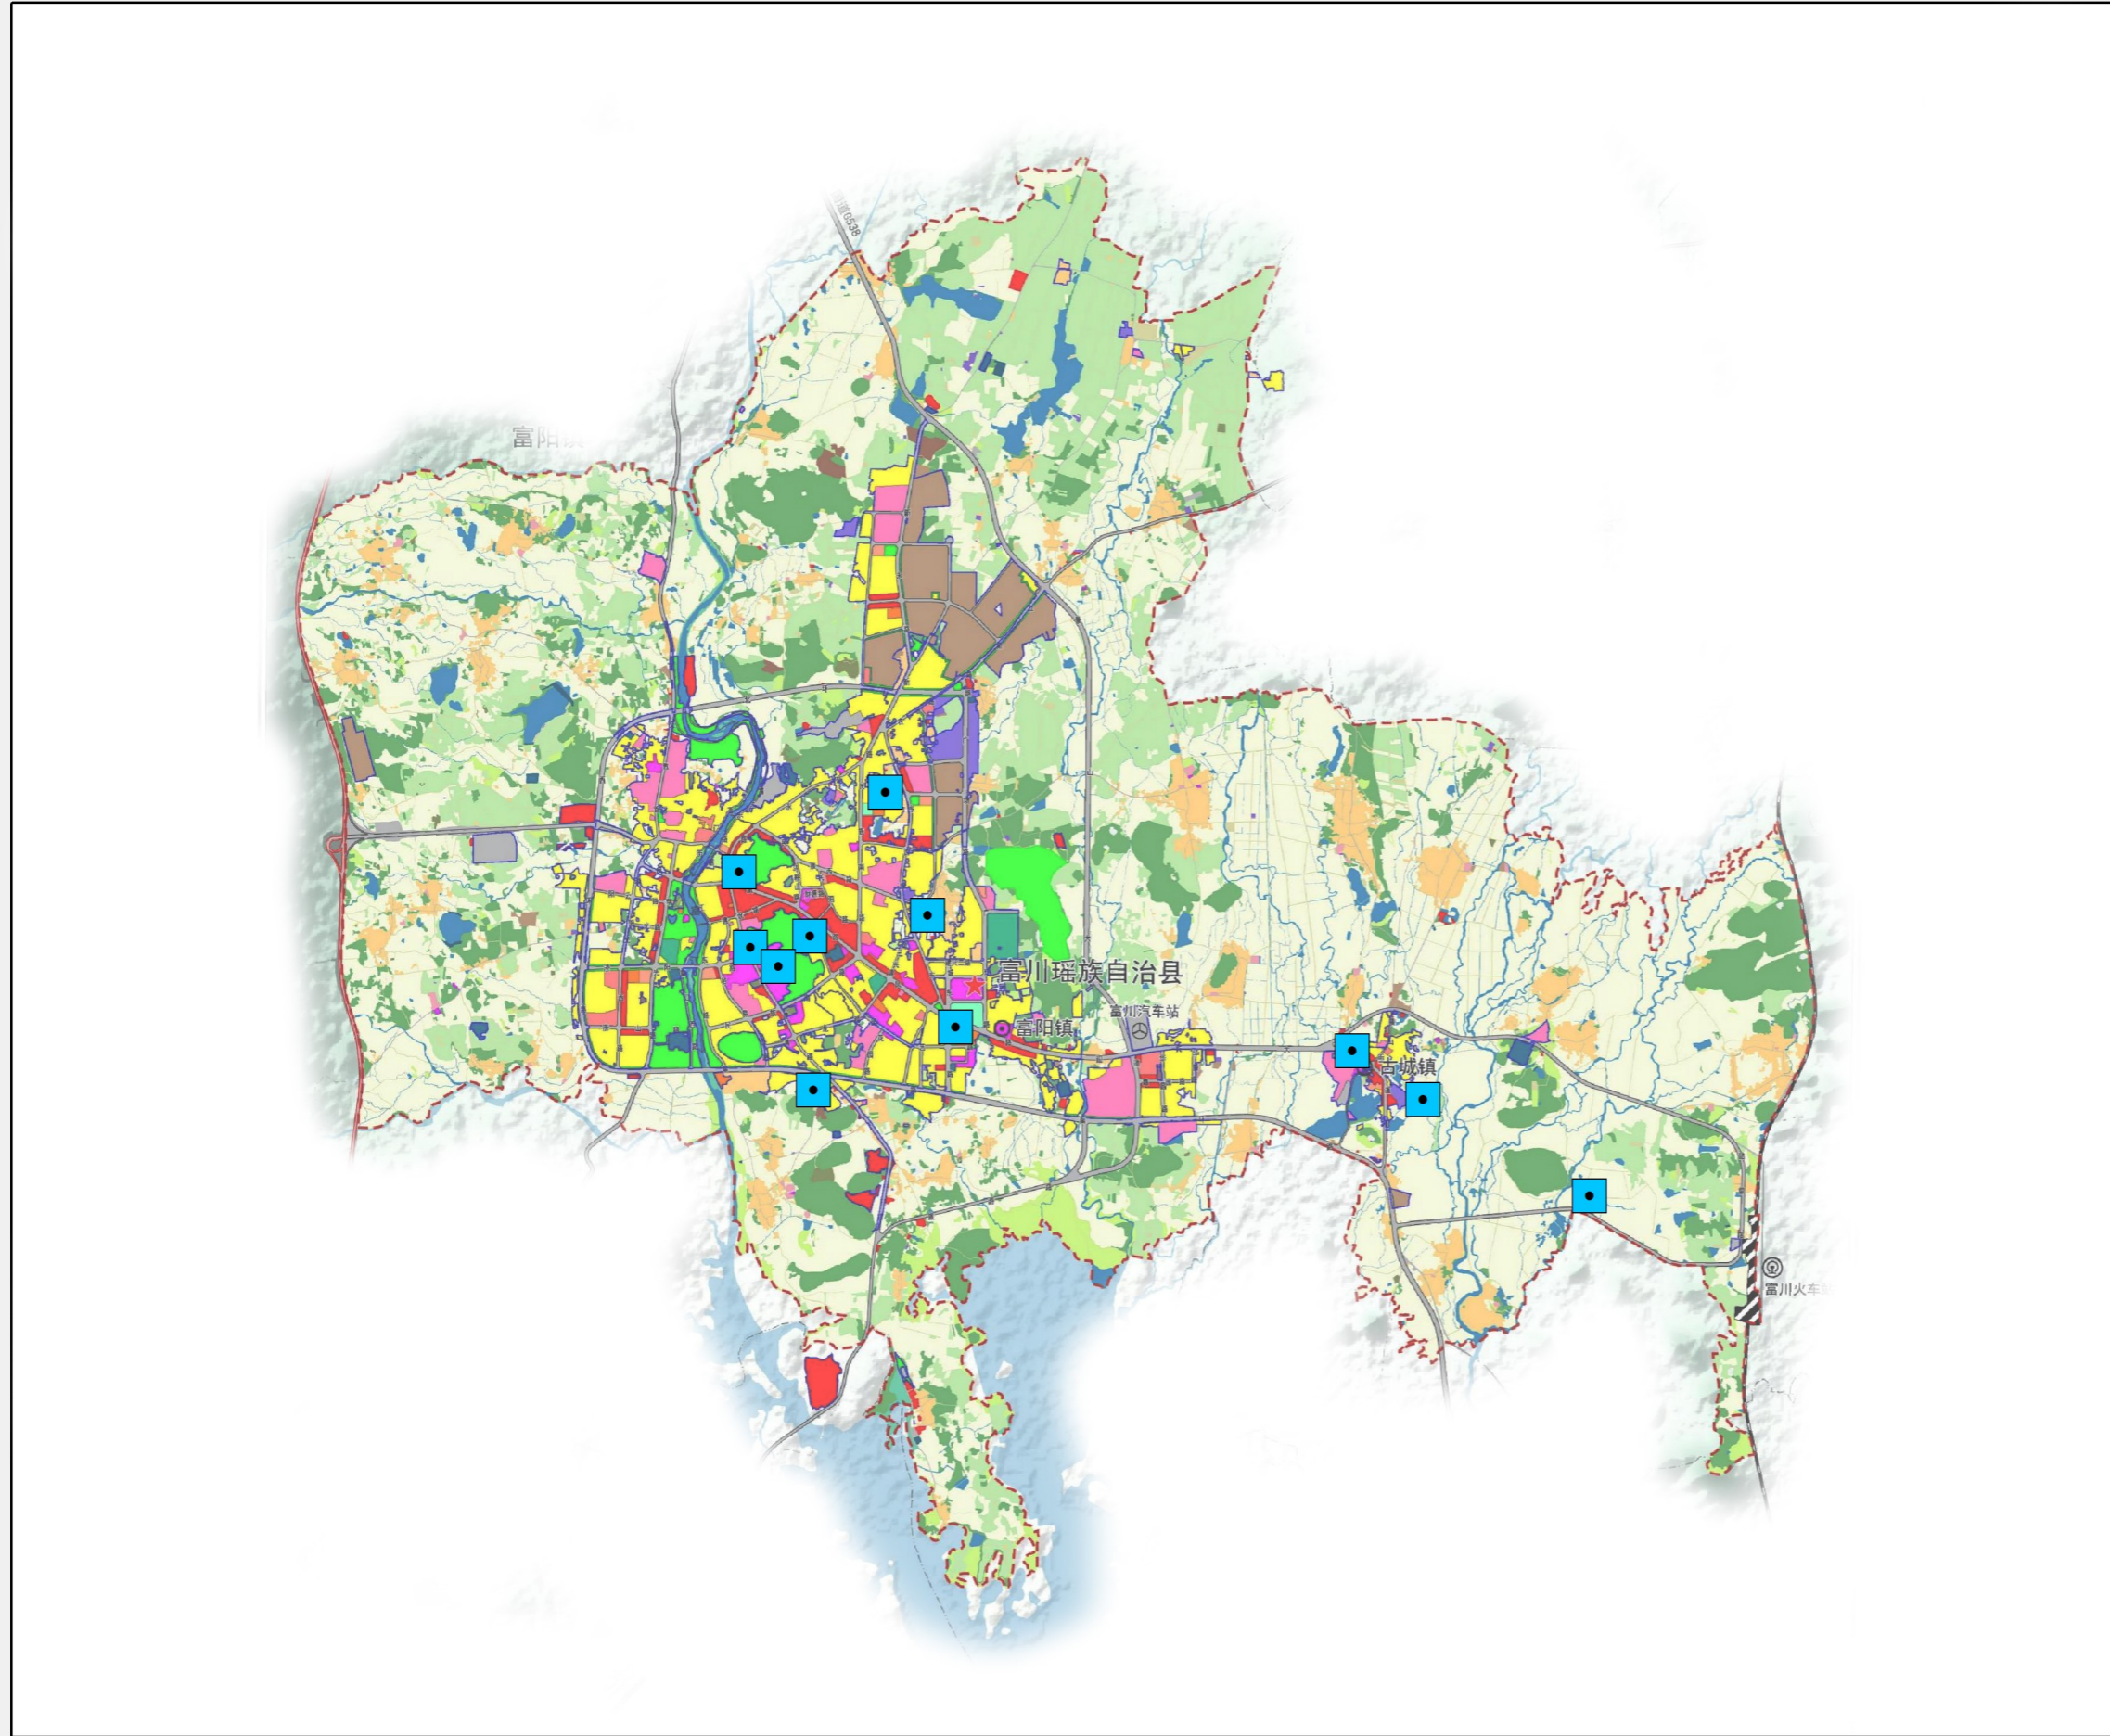

■ 现状机房

钟山县5G机房规划图

图例

- 规划机房

富川瑶族自治县中心城区5G基站规划图

图例

● 规划基站

富川瑶族自治县中心城区5G机房现状图

图例

■ 现状机房

富川瑶族自治县中心城区5G机房规划图

图例

■ 规划机房

昭平县中心城区5G基站规划图

图例

● 规划基站