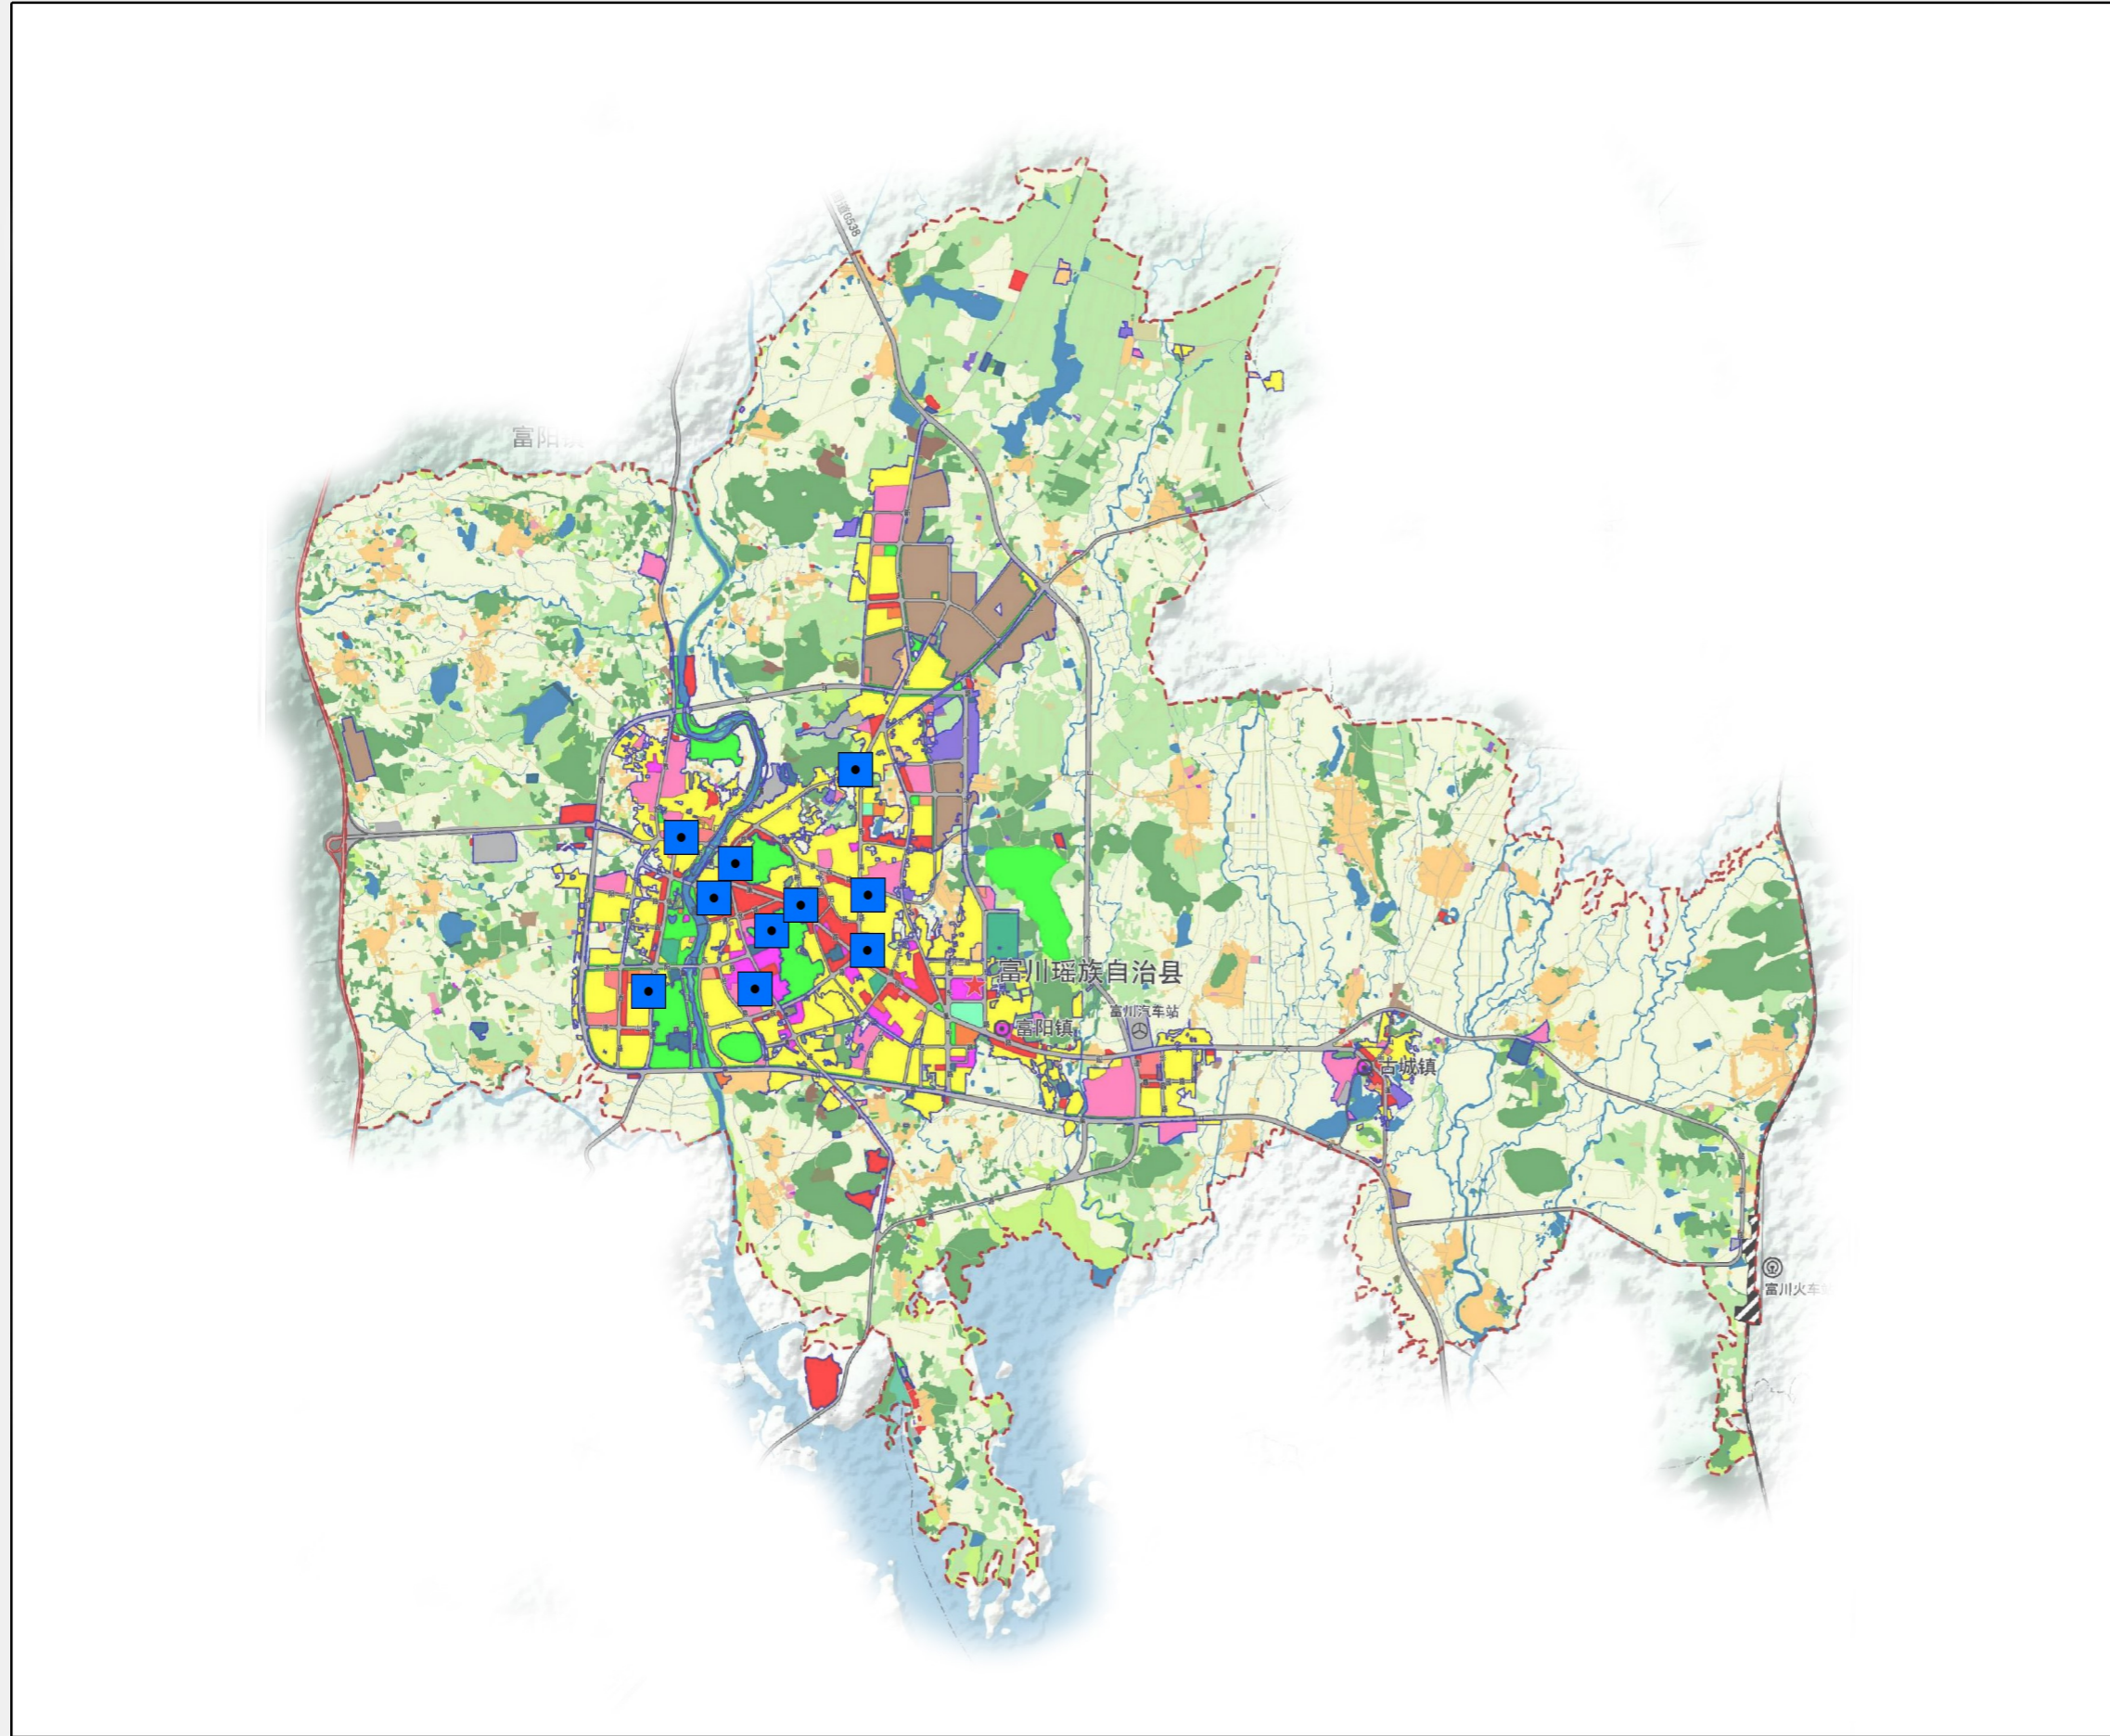

■ 现状机房

钟山县5G机房规划图

图例

- 规划机房

富川瑶族自治县中心城区5G基站规划图

图例

● 规划基站

富川瑶族自治县中心城区5G机房现状图

图例

■ 现状机房

富川瑶族自治县中心城区5G机房规划图

图例

■ 规划机房

昭平县中心城区5G基站规划图

图例

● 规划基站