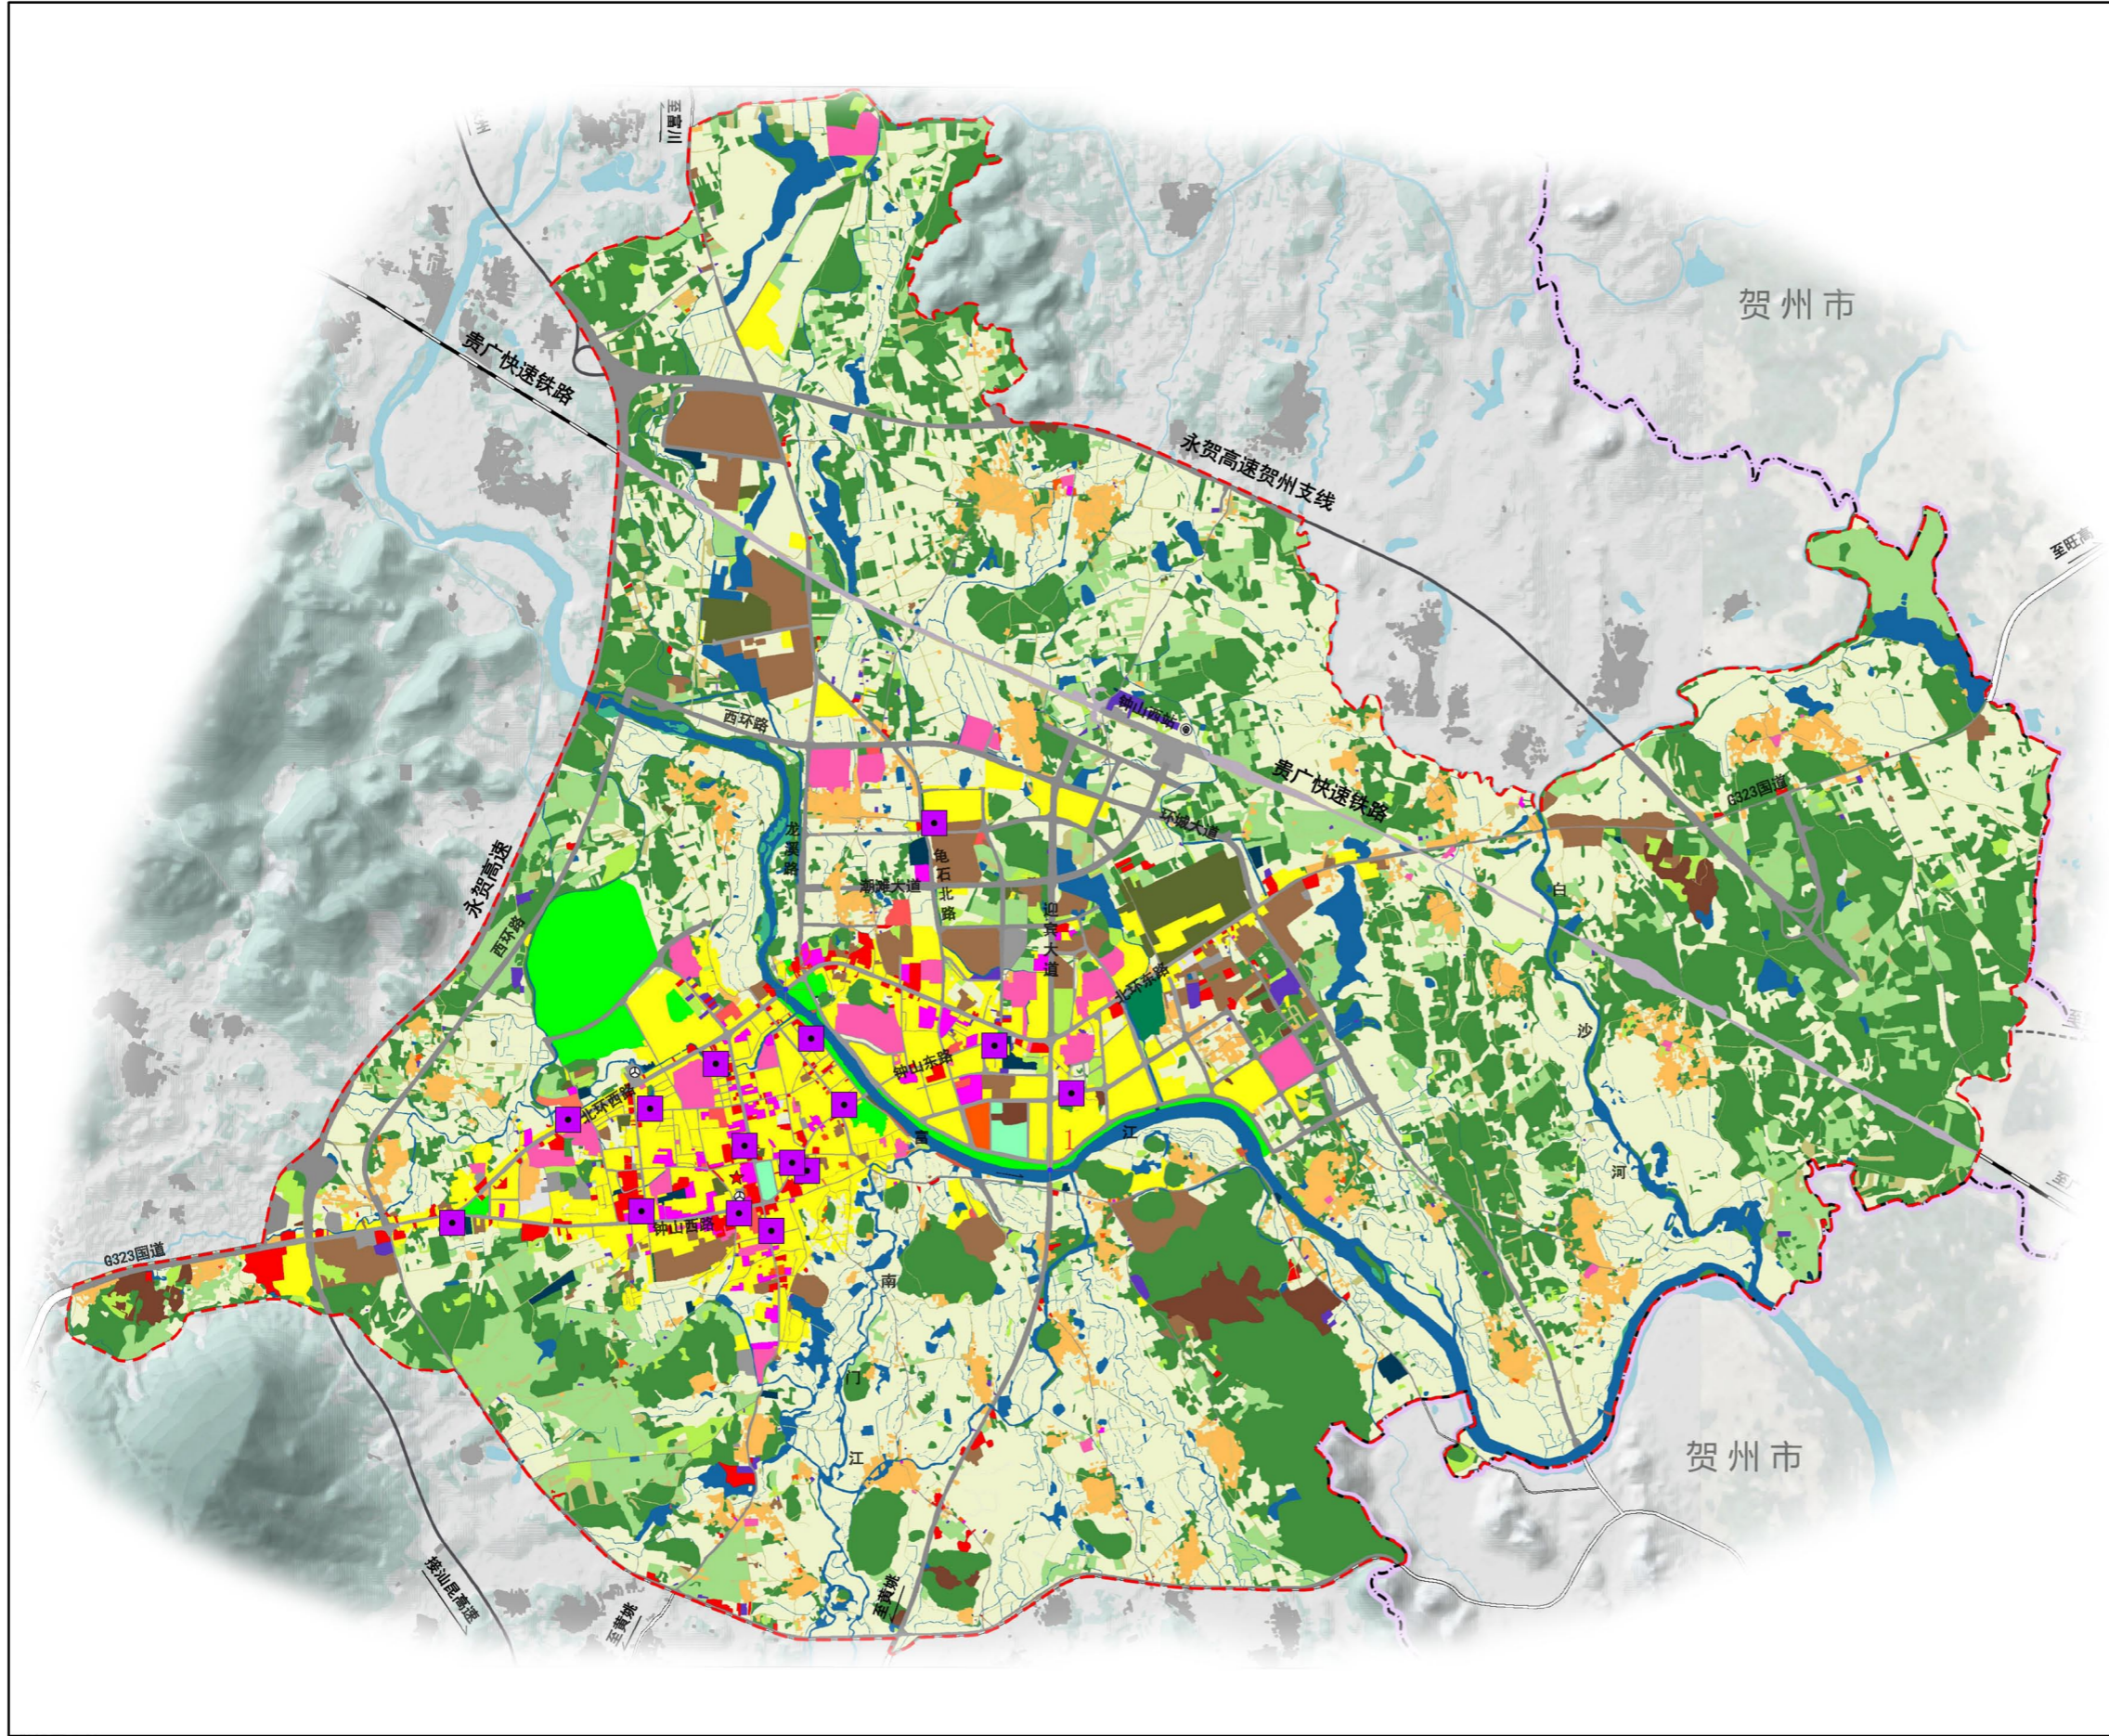

贺州市中心城区5G基站规划图

图例

● 规划基站

钟山县中心城区5G基站规划图

图例

● 规划基站

钟山县5G机房现状图

图例

■ 现状机房

钟山县5G机房规划图

图例

- 规划机房

富川瑶族自治县中心城区5G基站规划图

图例

● 规划基站

富川瑶族自治县中心城区5G机房现状图

图例

■ 现状机房

富川瑶族自治县中心城区5G机房规划图

图例

■ 规划机房

昭平县中心城区5G基站规划图

图例

● 规划基站