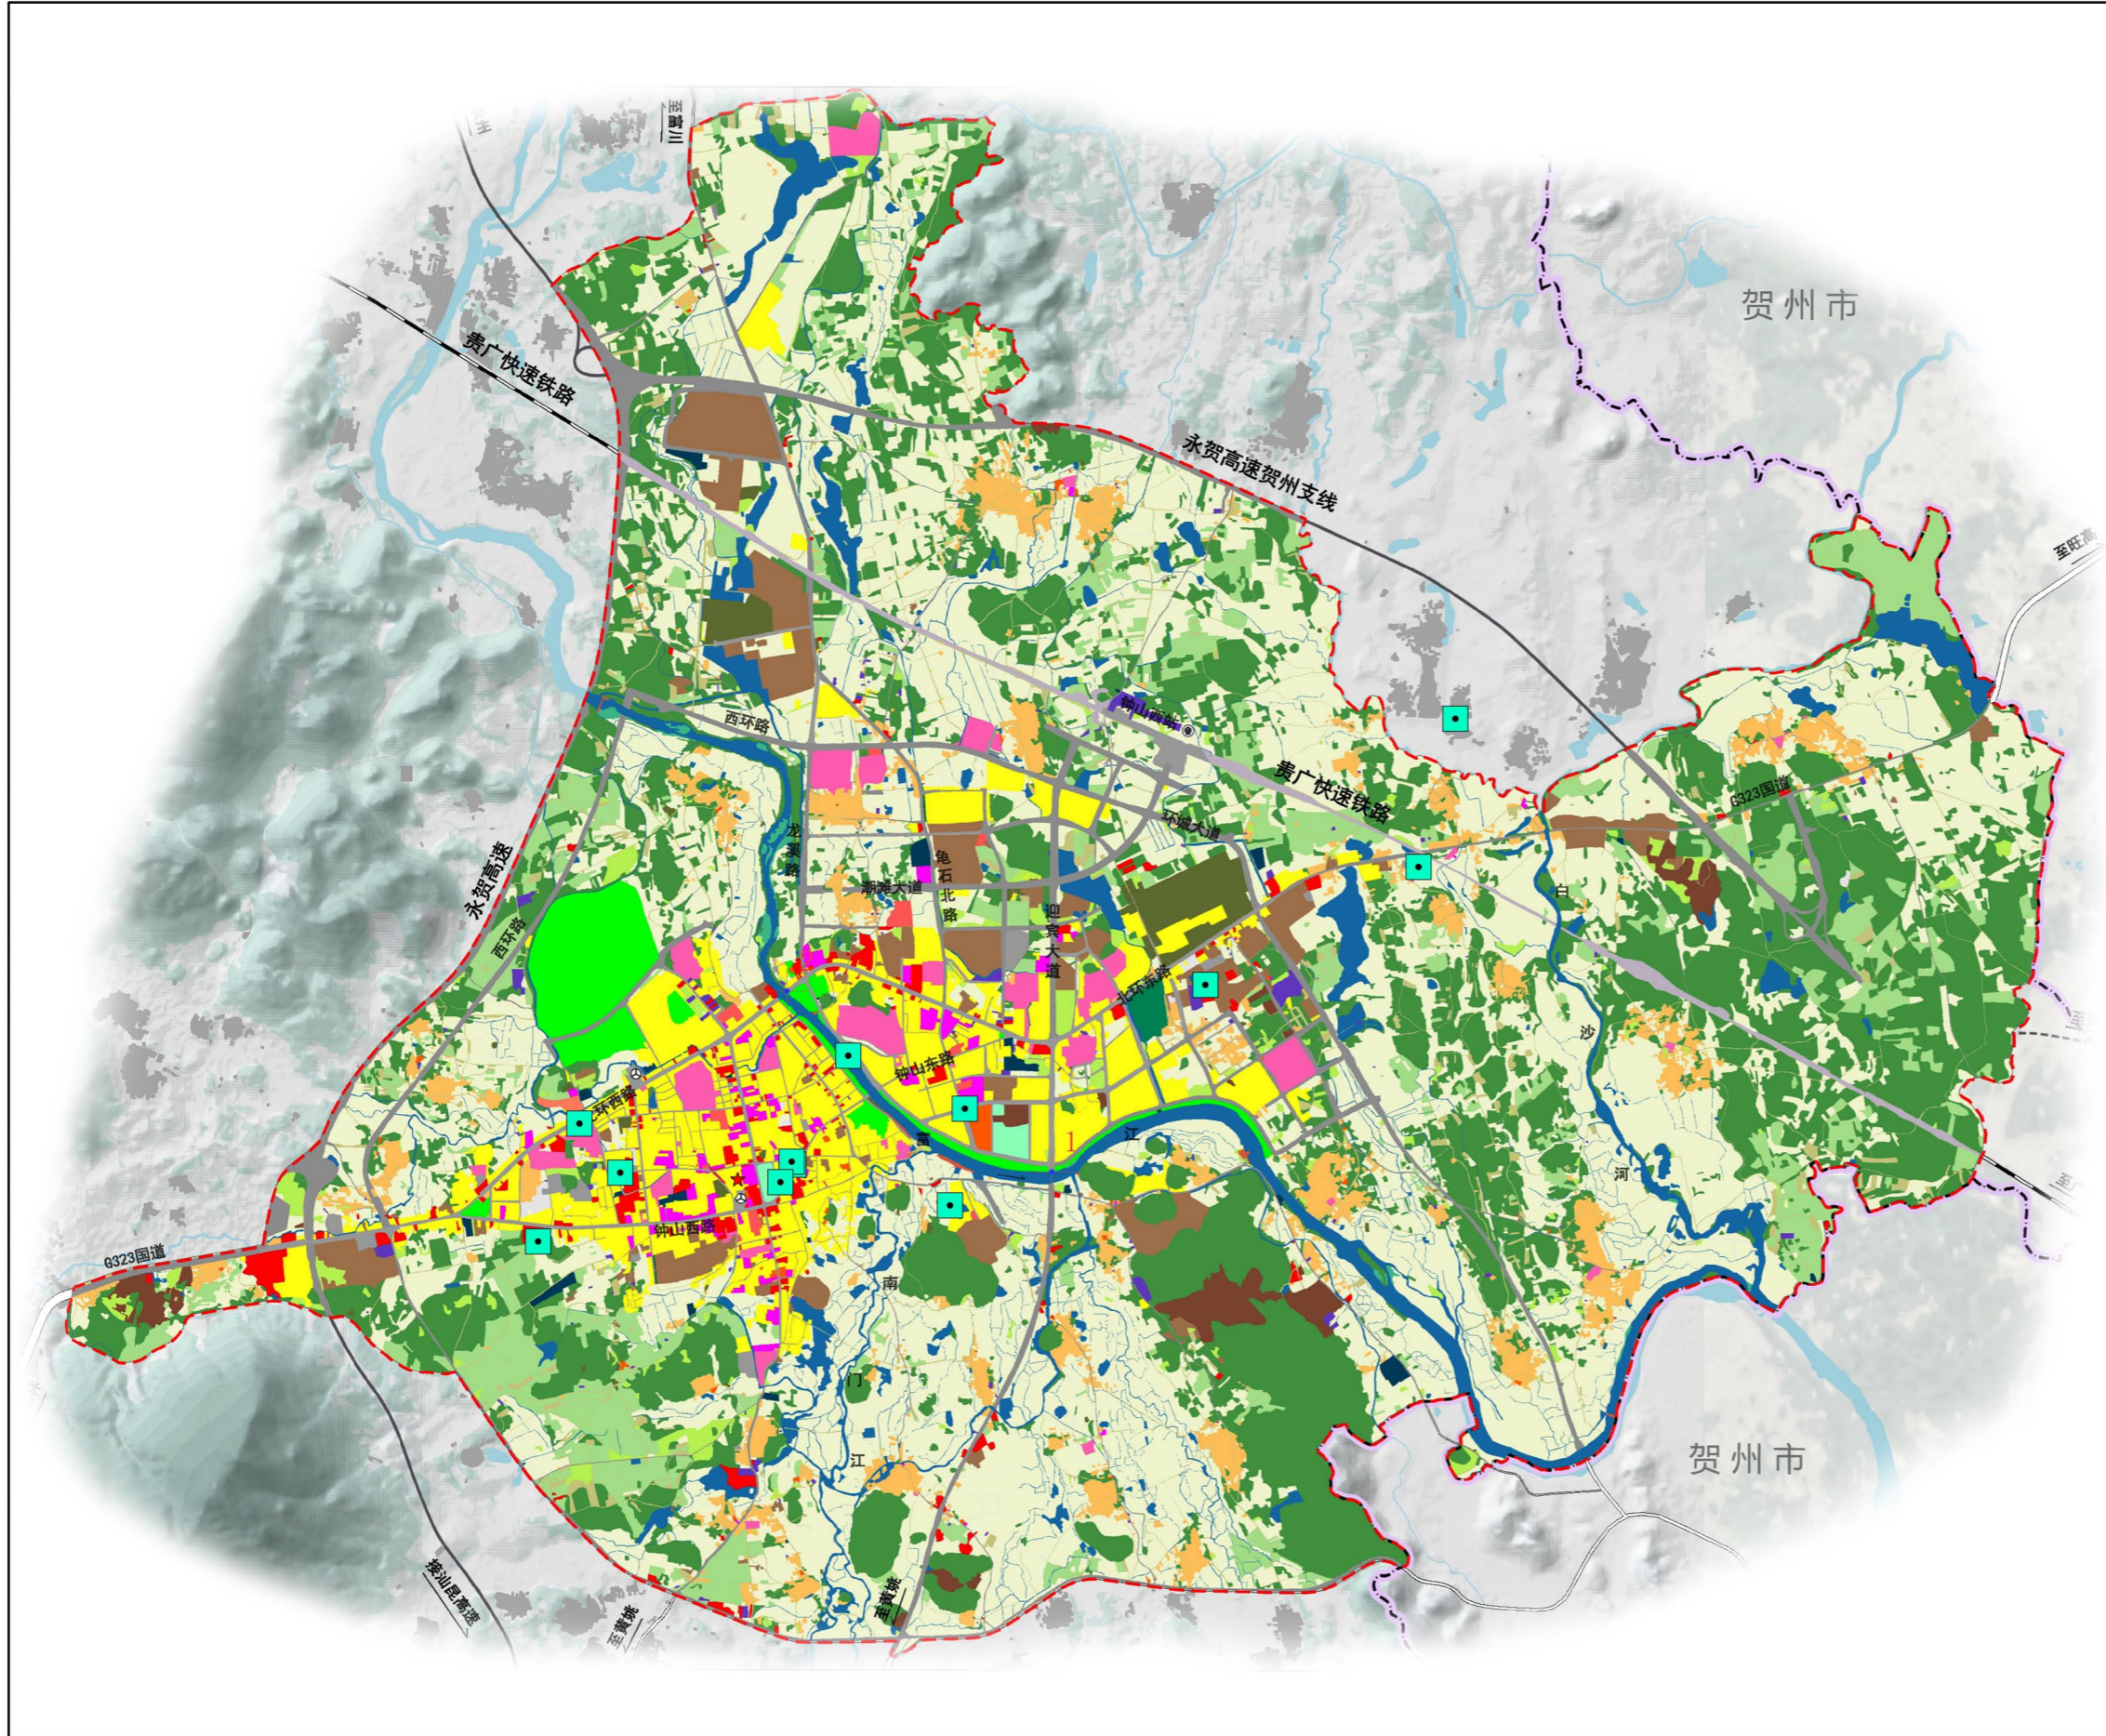

贺州市中心城区5G基站规划图

图例

● 规划基站

钟山县中心城区5G基站规划图

图例

● 规划基站

钟山县5G机房现状图

图例

■ 现状机房

钟山县5G机房规划图

图例

- 规划机房

富川瑶族自治县中心城区5G基站规划图

图例

● 规划基站

富川瑶族自治县中心城区5G机房现状图

图例

■ 现状机房

富川瑶族自治县中心城区5G机房规划图

图例

■ 规划机房

昭平县中心城区5G基站规划图

图例

● 规划基站