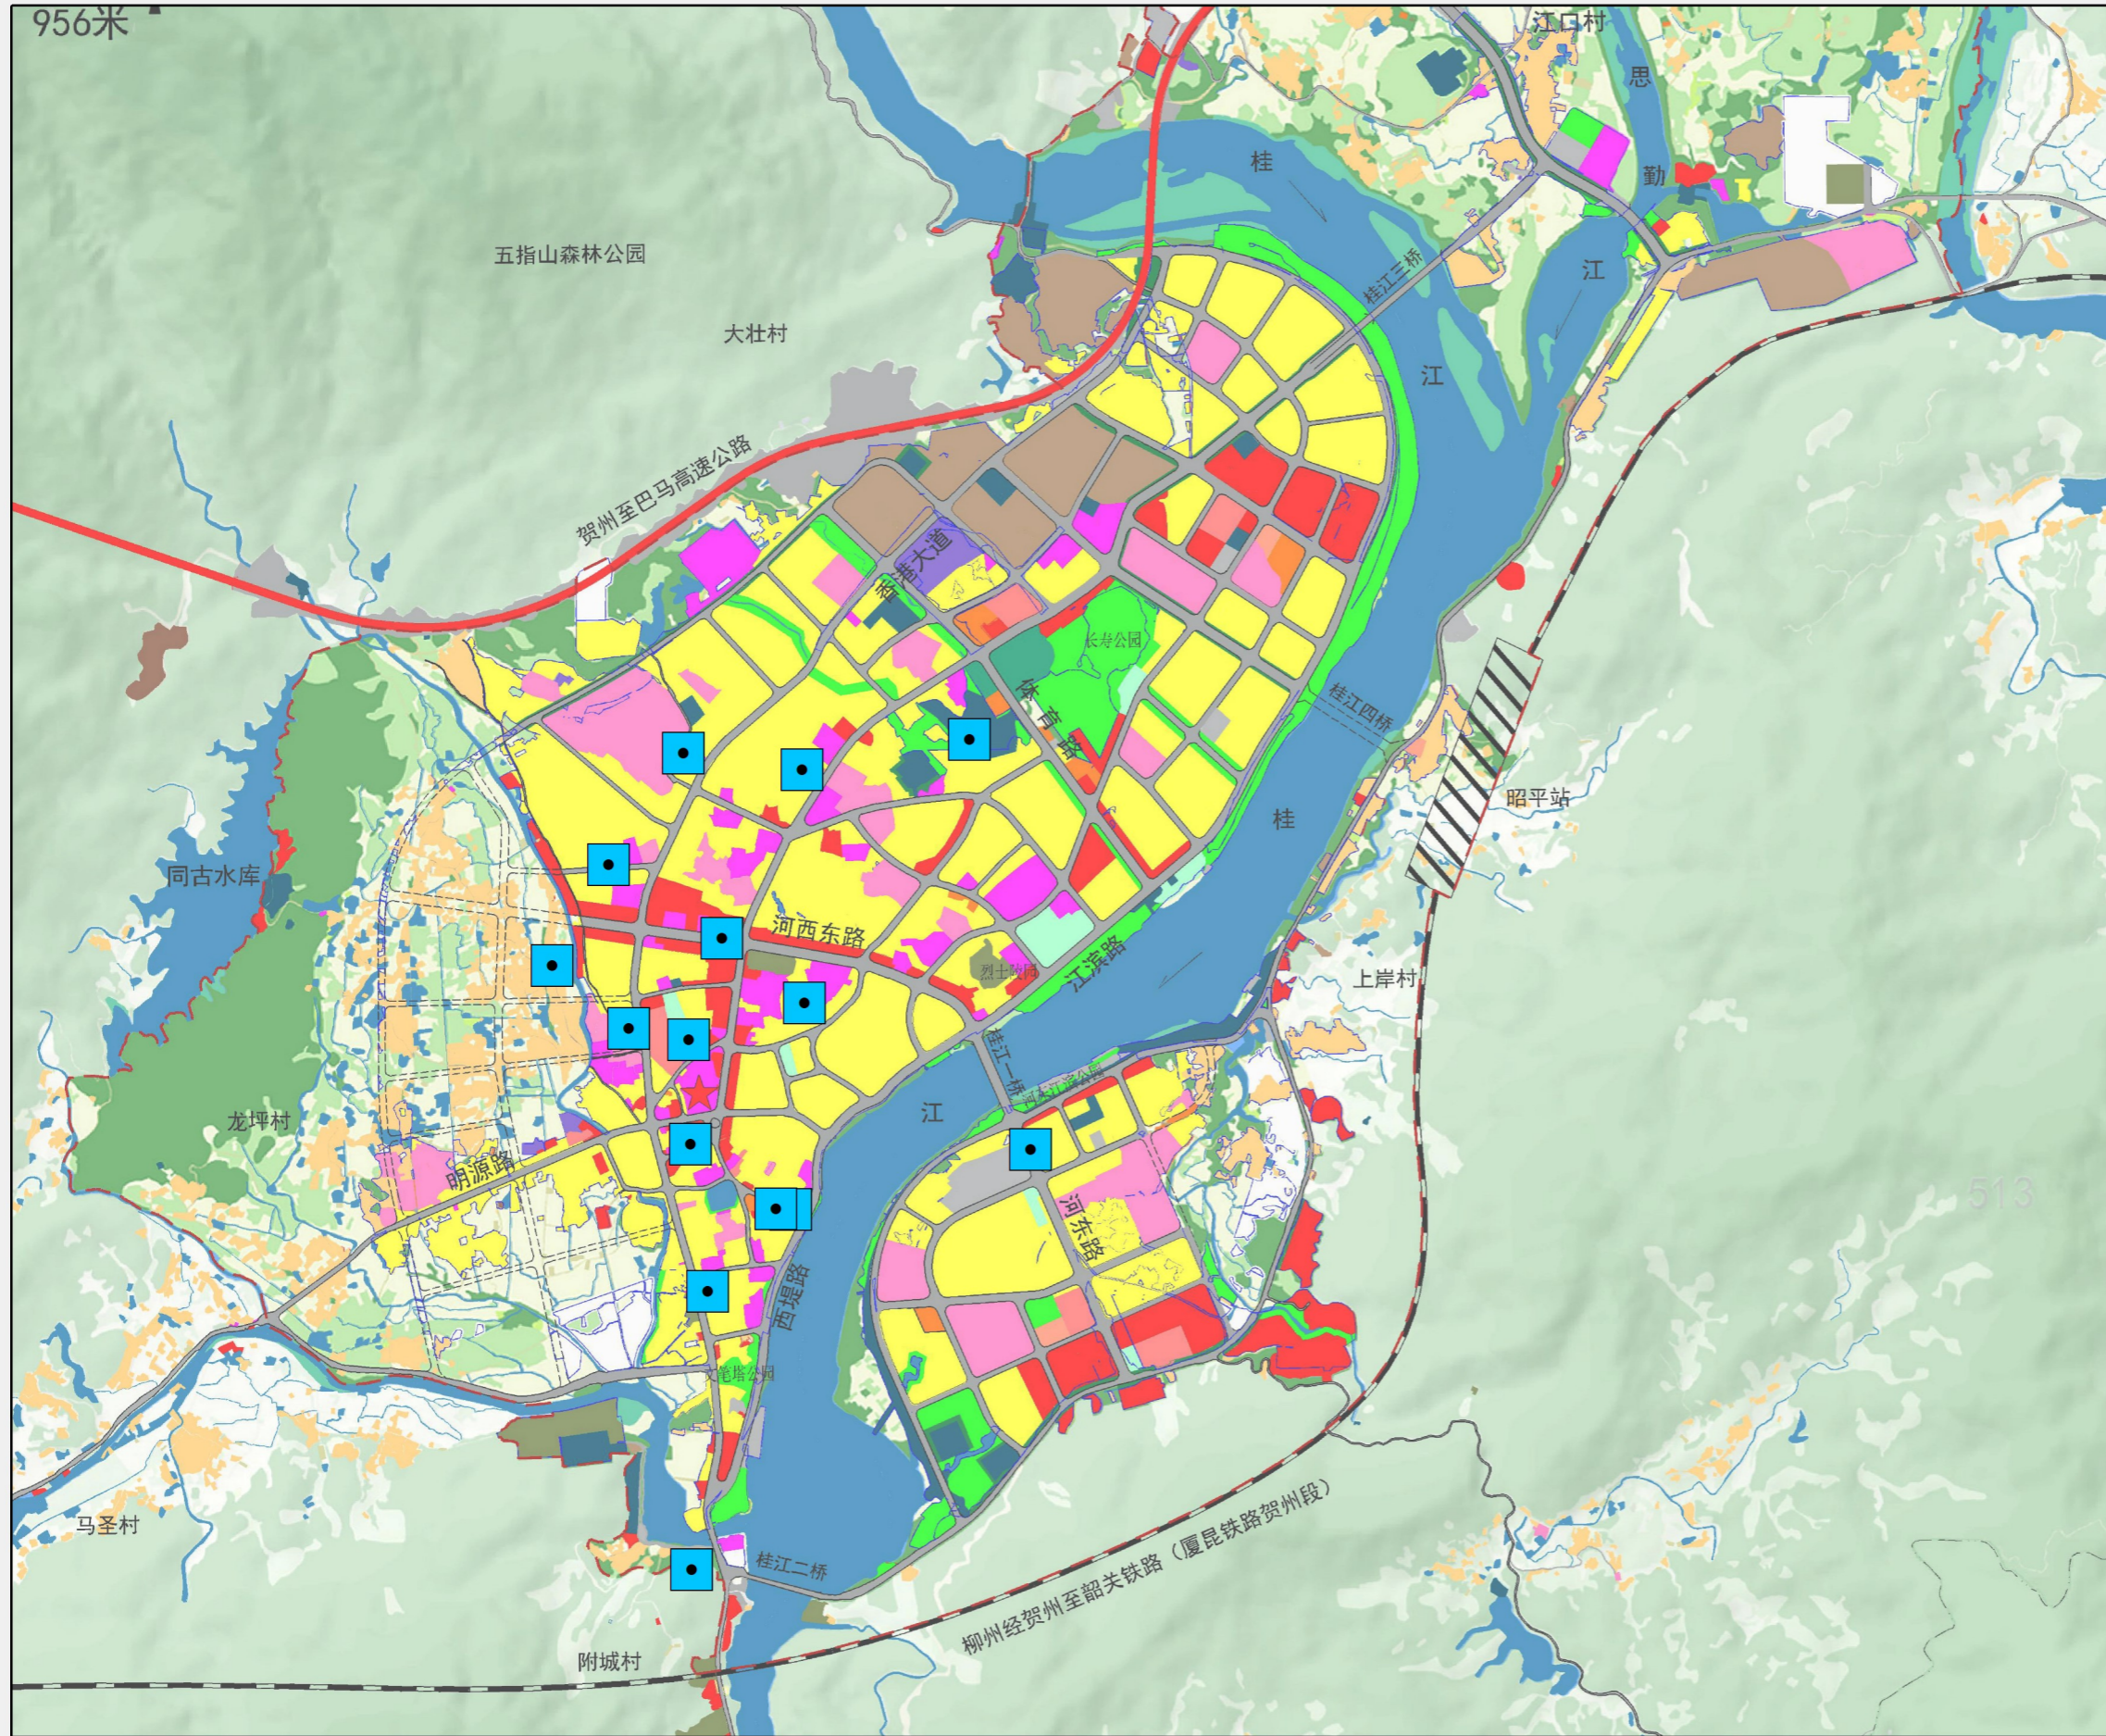

图例

■ 现状机房

富川瑶族自治县中心城区5G机房规划图

图例

■ 规划机房

昭平县中心城区5G基站规划图

图例

● 规划基站

昭平县中心城区5G机房现状图

图例

■ 现状机房

昭平县中心城区5G机房规划图

图例

■ 规划机房