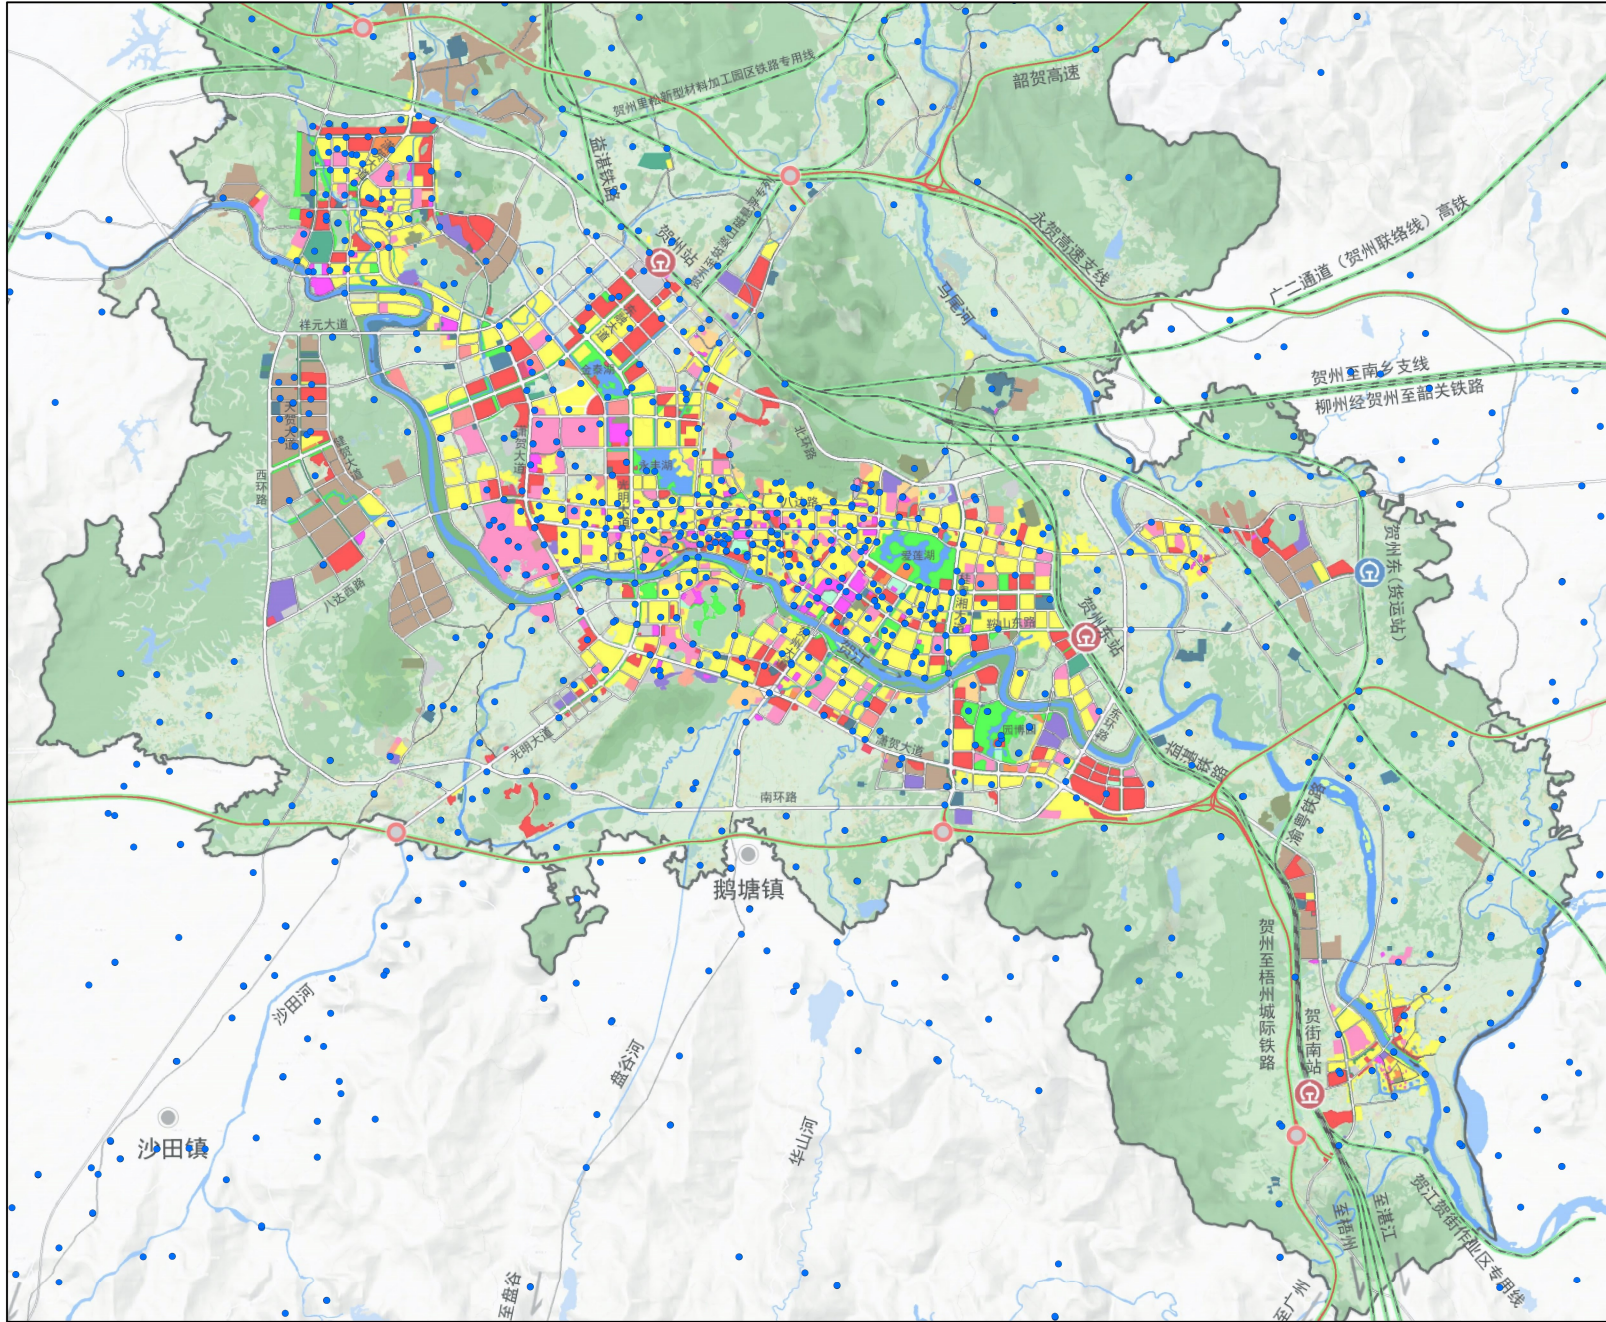

贺州市中心城区5G基站规划图

图例

● 规划基站

钟山县中心城区5G基站规划图

图例

● 规划基站

钟山县5G机房现状图

图例

■ 现状机房

钟山县5G机房规划图

图例

- 规划机房

富川瑶族自治县中心城区5G基站规划图

图例

● 规划基站

富川瑶族自治县中心城区5G机房现状图

图例

■ 现状机房

富川瑶族自治县中心城区5G机房规划图

图例

■ 规划机房

昭平县中心城区5G基站规划图

图例

● 规划基站

昭平县中心城区5G机房现状图

图例

■ 现状机房

昭平县中心城区5G机房规划图

图例

■ 规划机房