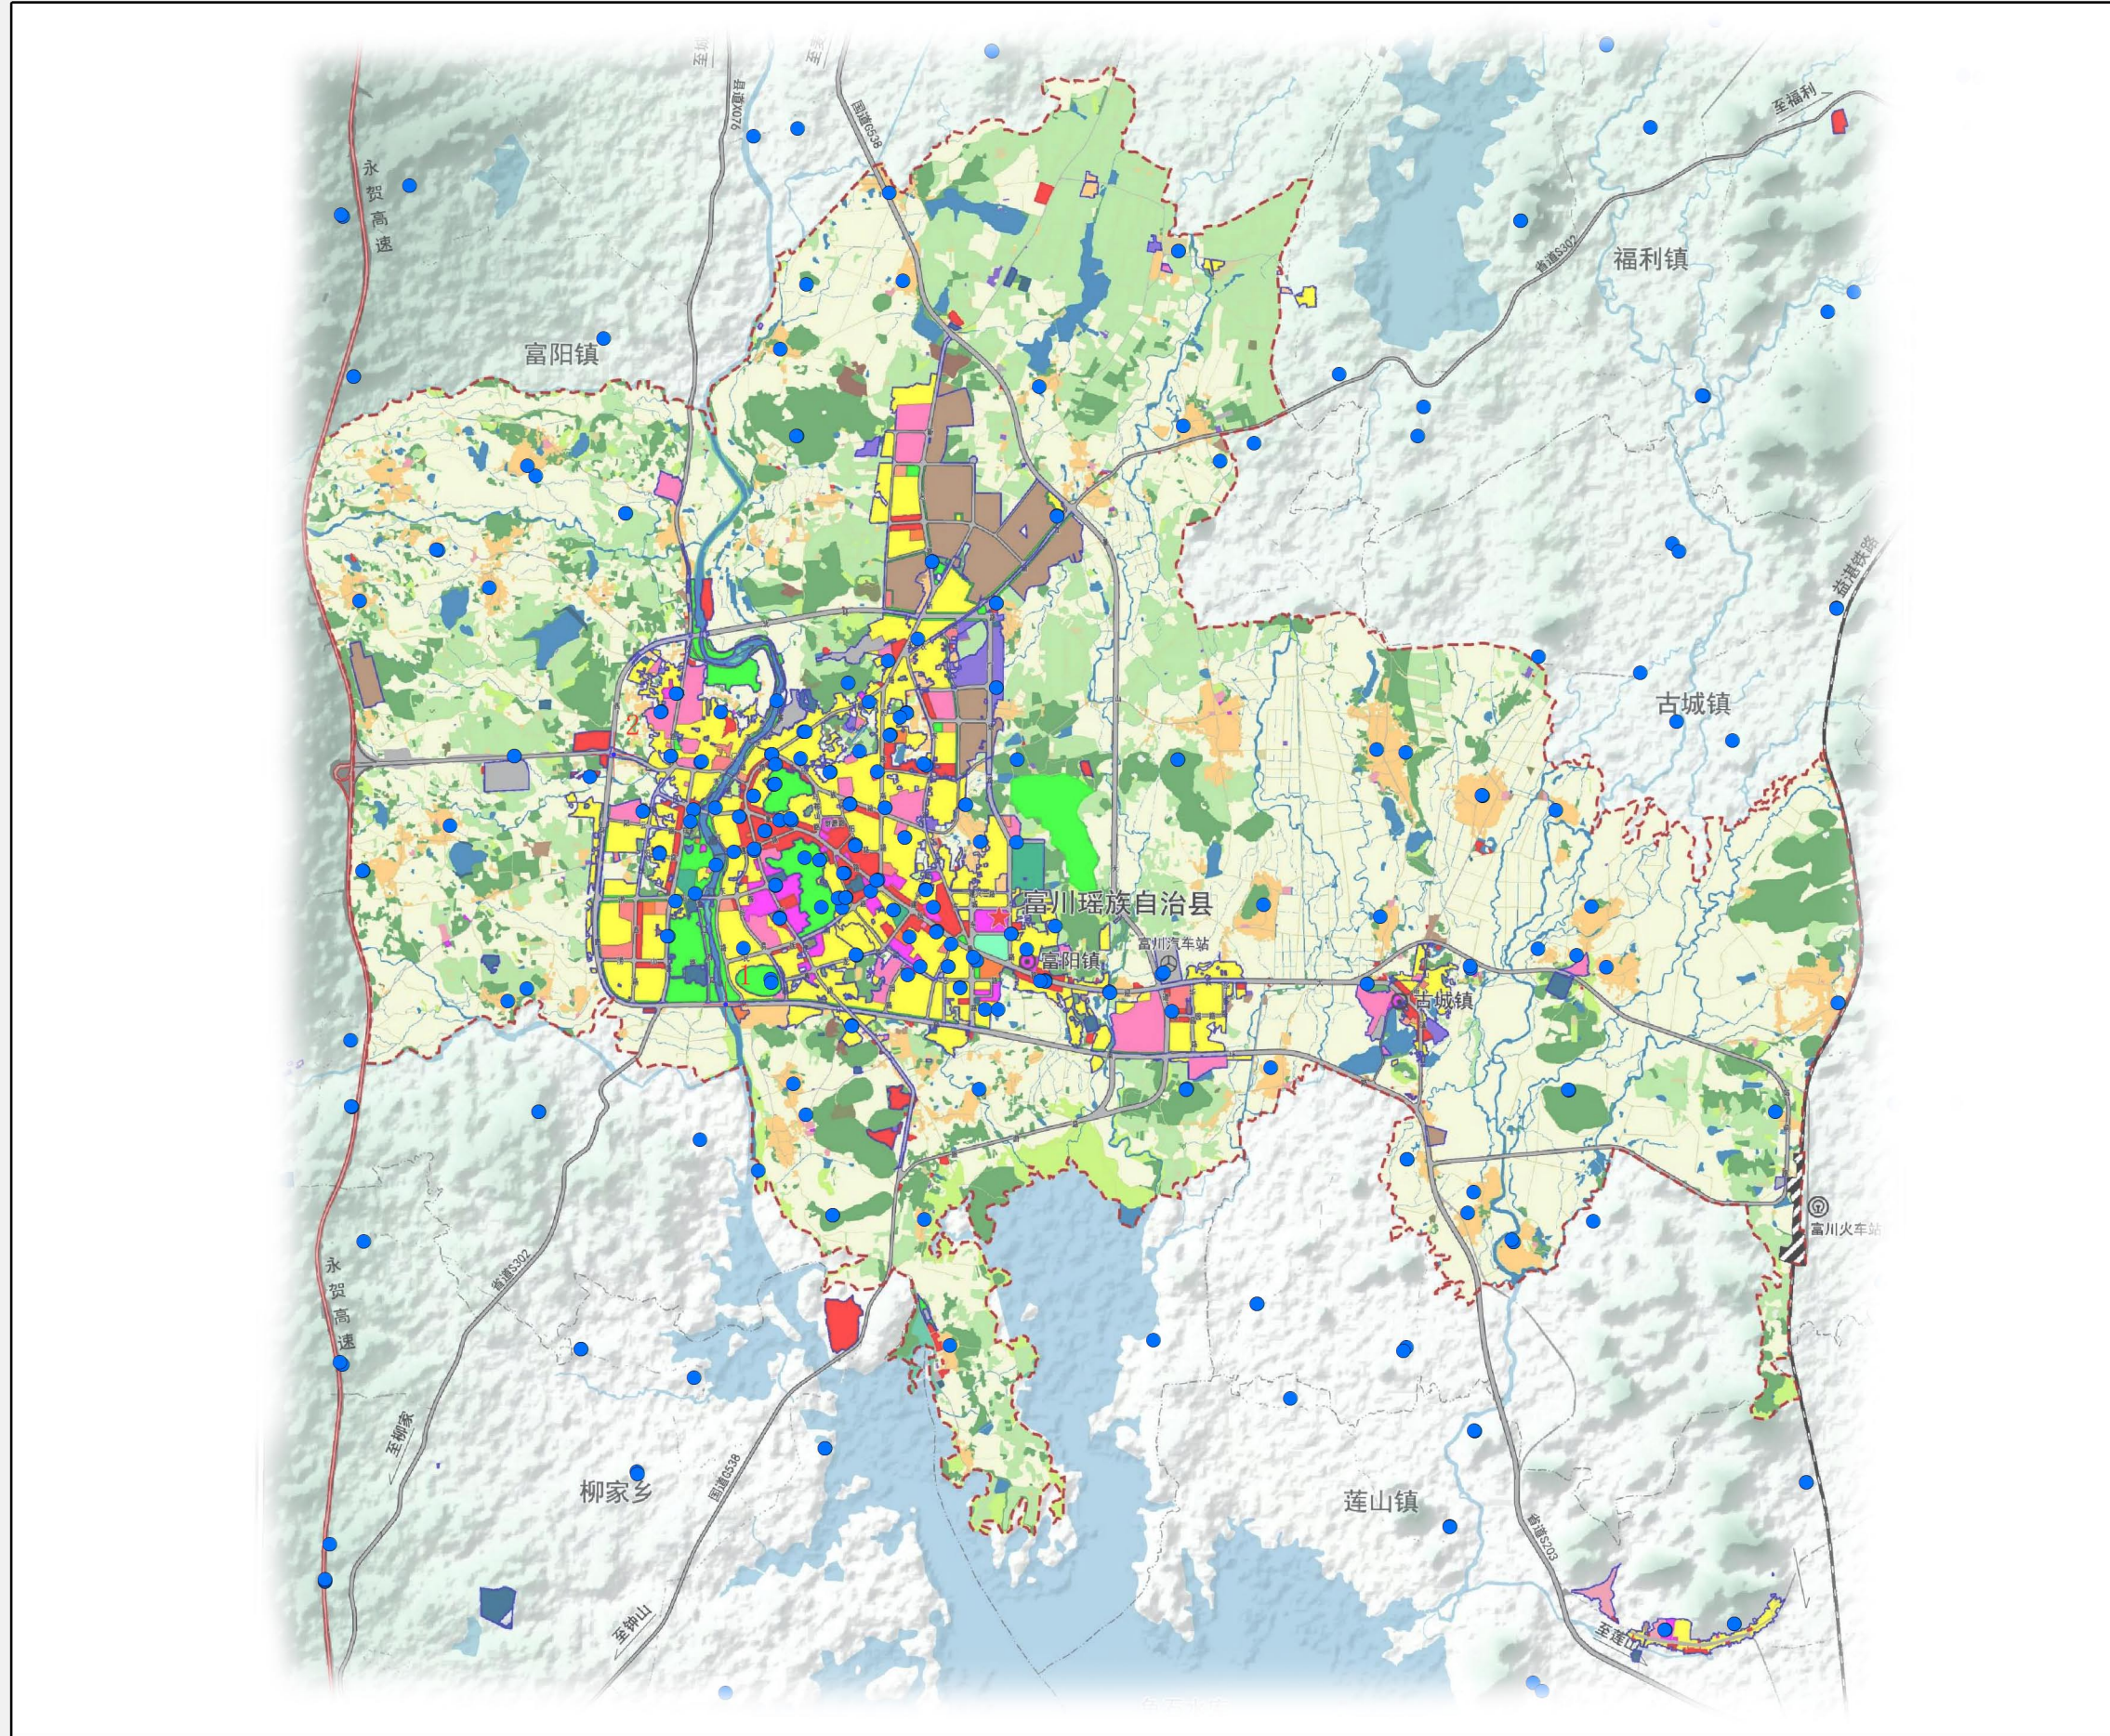

贺州市中心城区5G基站规划图

图例

● 规划基站

钟山县中心城区5G基站规划图

图例

● 规划基站

钟山县5G机房现状图

图例

■ 现状机房

钟山县5G机房规划图

图例

- 规划机房

富川瑶族自治县中心城区5G基站规划图

图例

● 规划基站

富川瑶族自治县中心城区5G机房现状图

图例

■ 现状机房

富川瑶族自治县中心城区5G机房规划图

图例

■ 规划机房

昭平县中心城区5G基站规划图

图例

● 规划基站

昭平县中心城区5G机房现状图

图例

■ 现状机房

昭平县中心城区5G机房规划图

图例

■ 规划机房