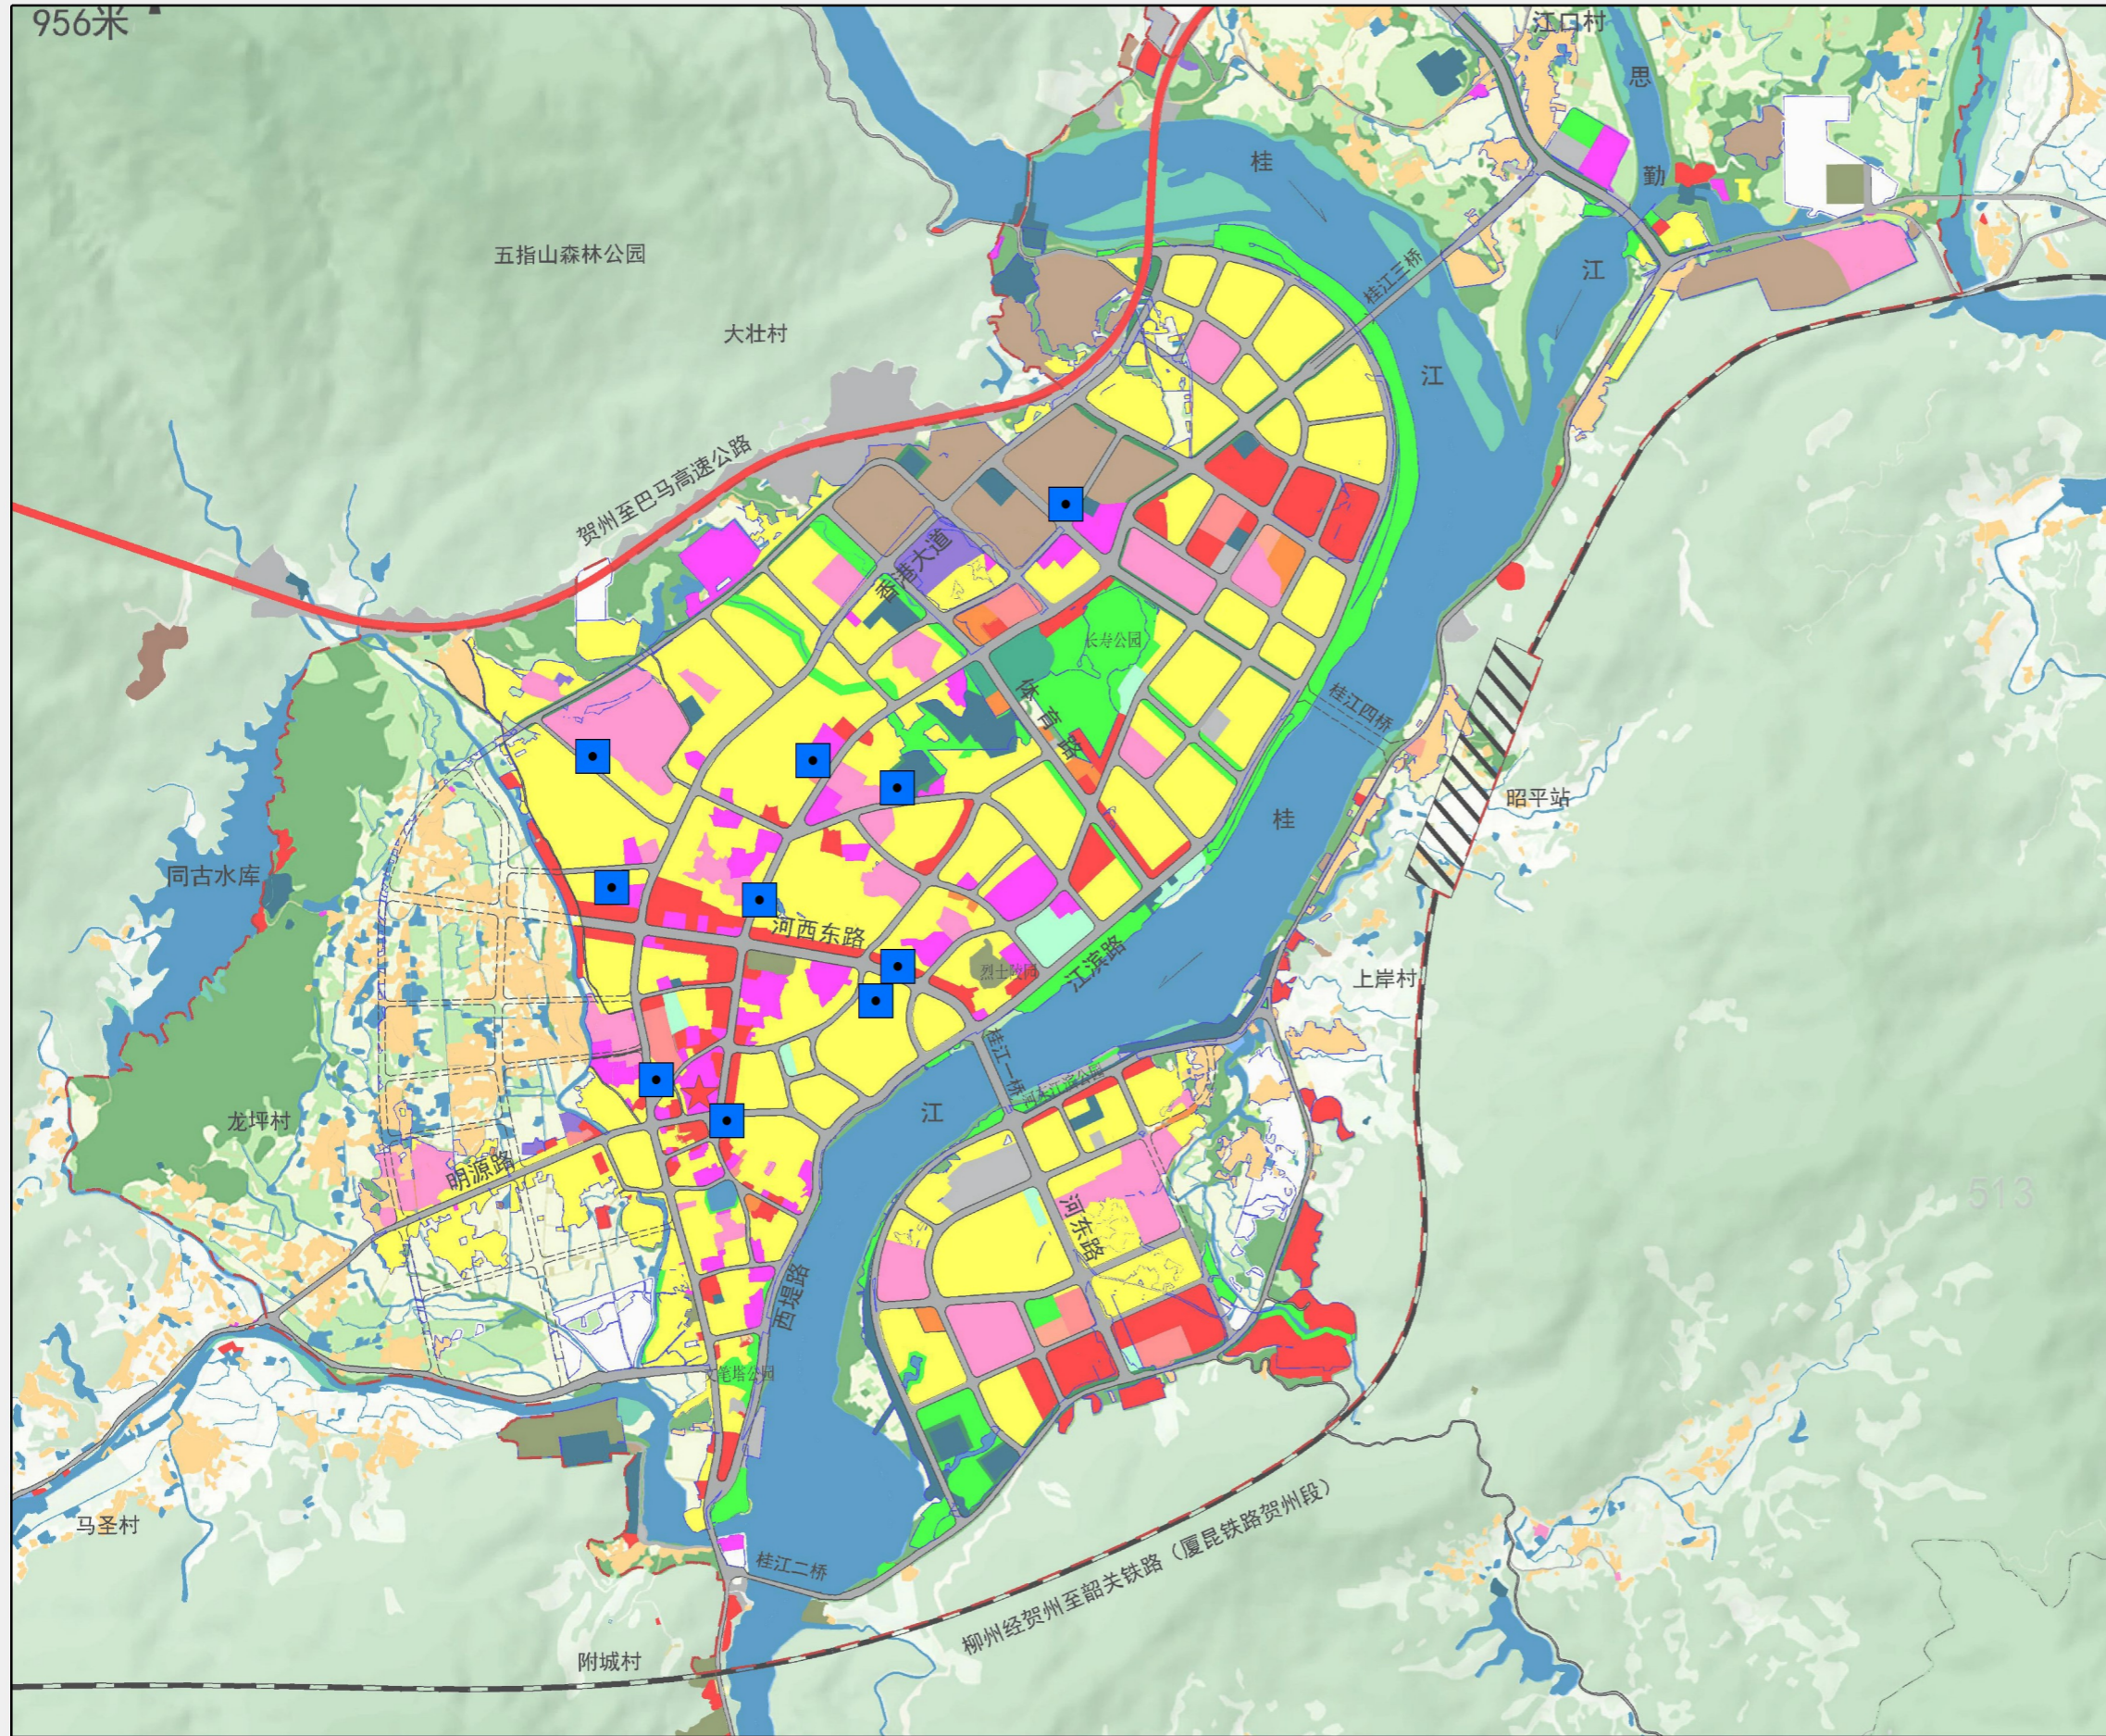

图例

■ 现状机房

富川瑶族自治县中心城区5G机房规划图

图例

■ 规划机房

昭平县中心城区5G基站规划图

图例

● 规划基站

昭平县中心城区5G机房现状图

图例

■ 现状机房

昭平县中心城区5G机房规划图

图例

■ 规划机房