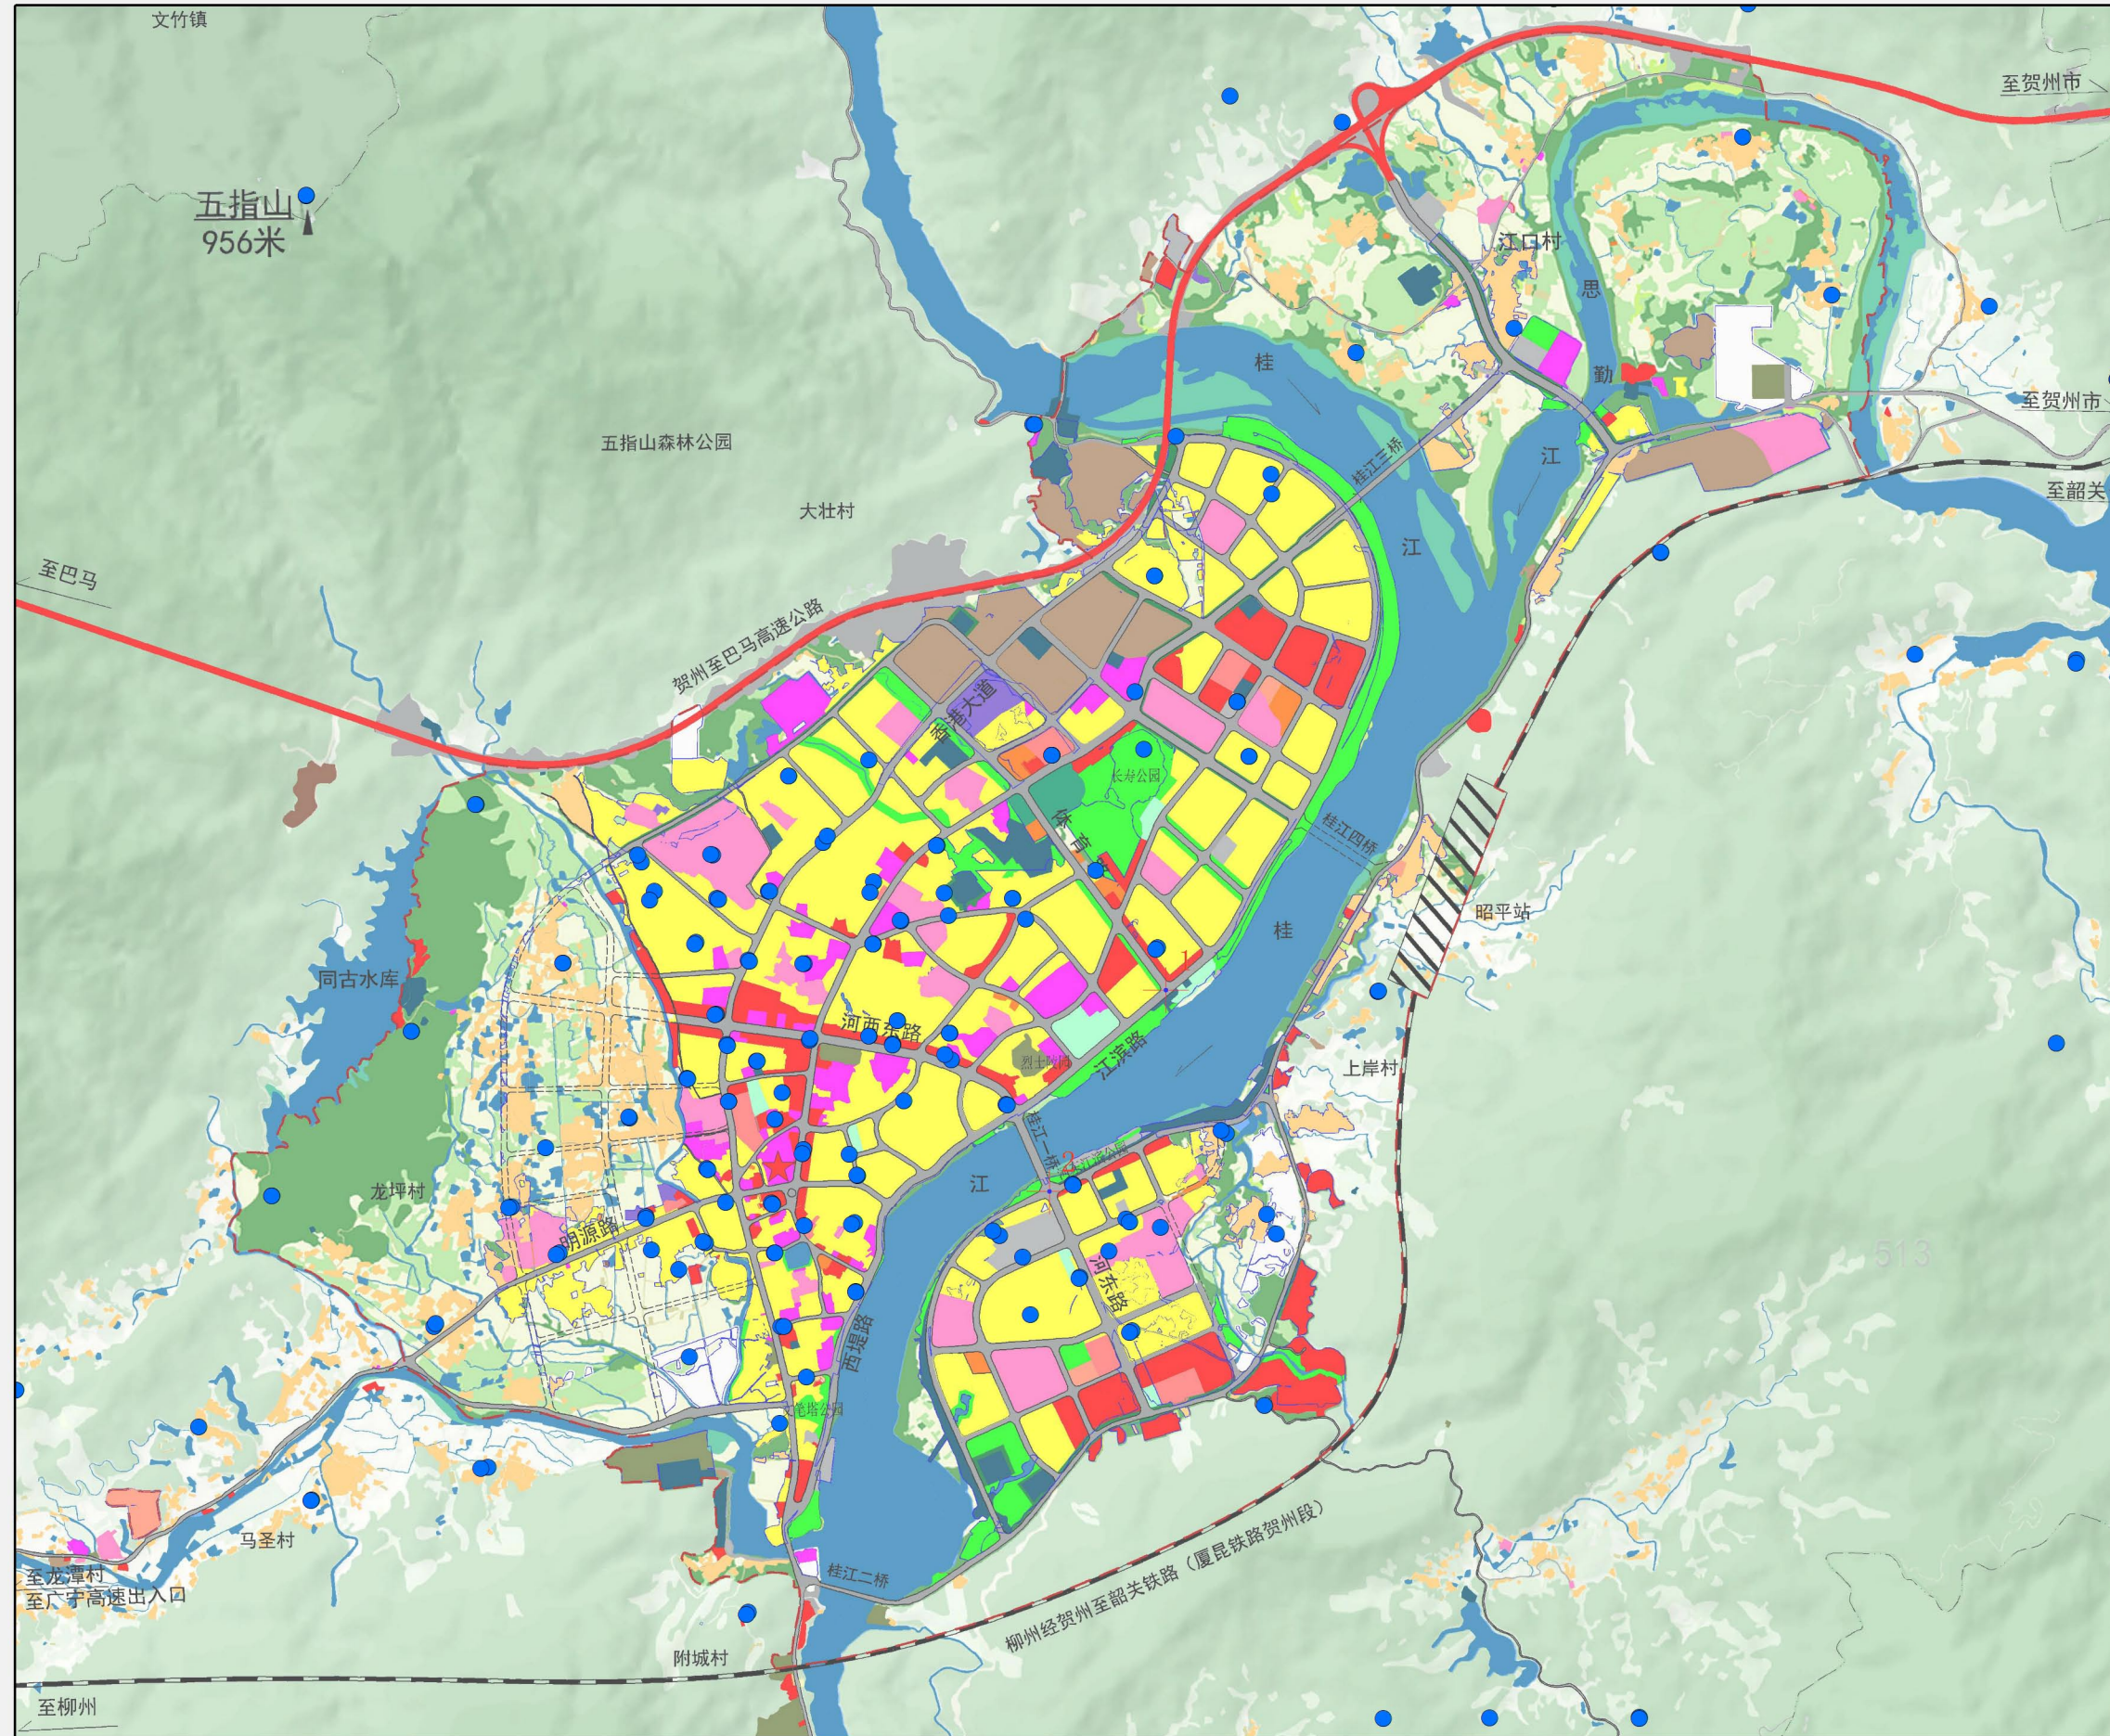

图例

■ 现状机房

富川瑶族自治县中心城区5G机房规划图

图例

■ 规划机房

昭平县中心城区5G基站规划图

图例

● 规划基站

昭平县中心城区5G机房现状图

图例

■ 现状机房

昭平县中心城区5G机房规划图

图例

■ 规划机房